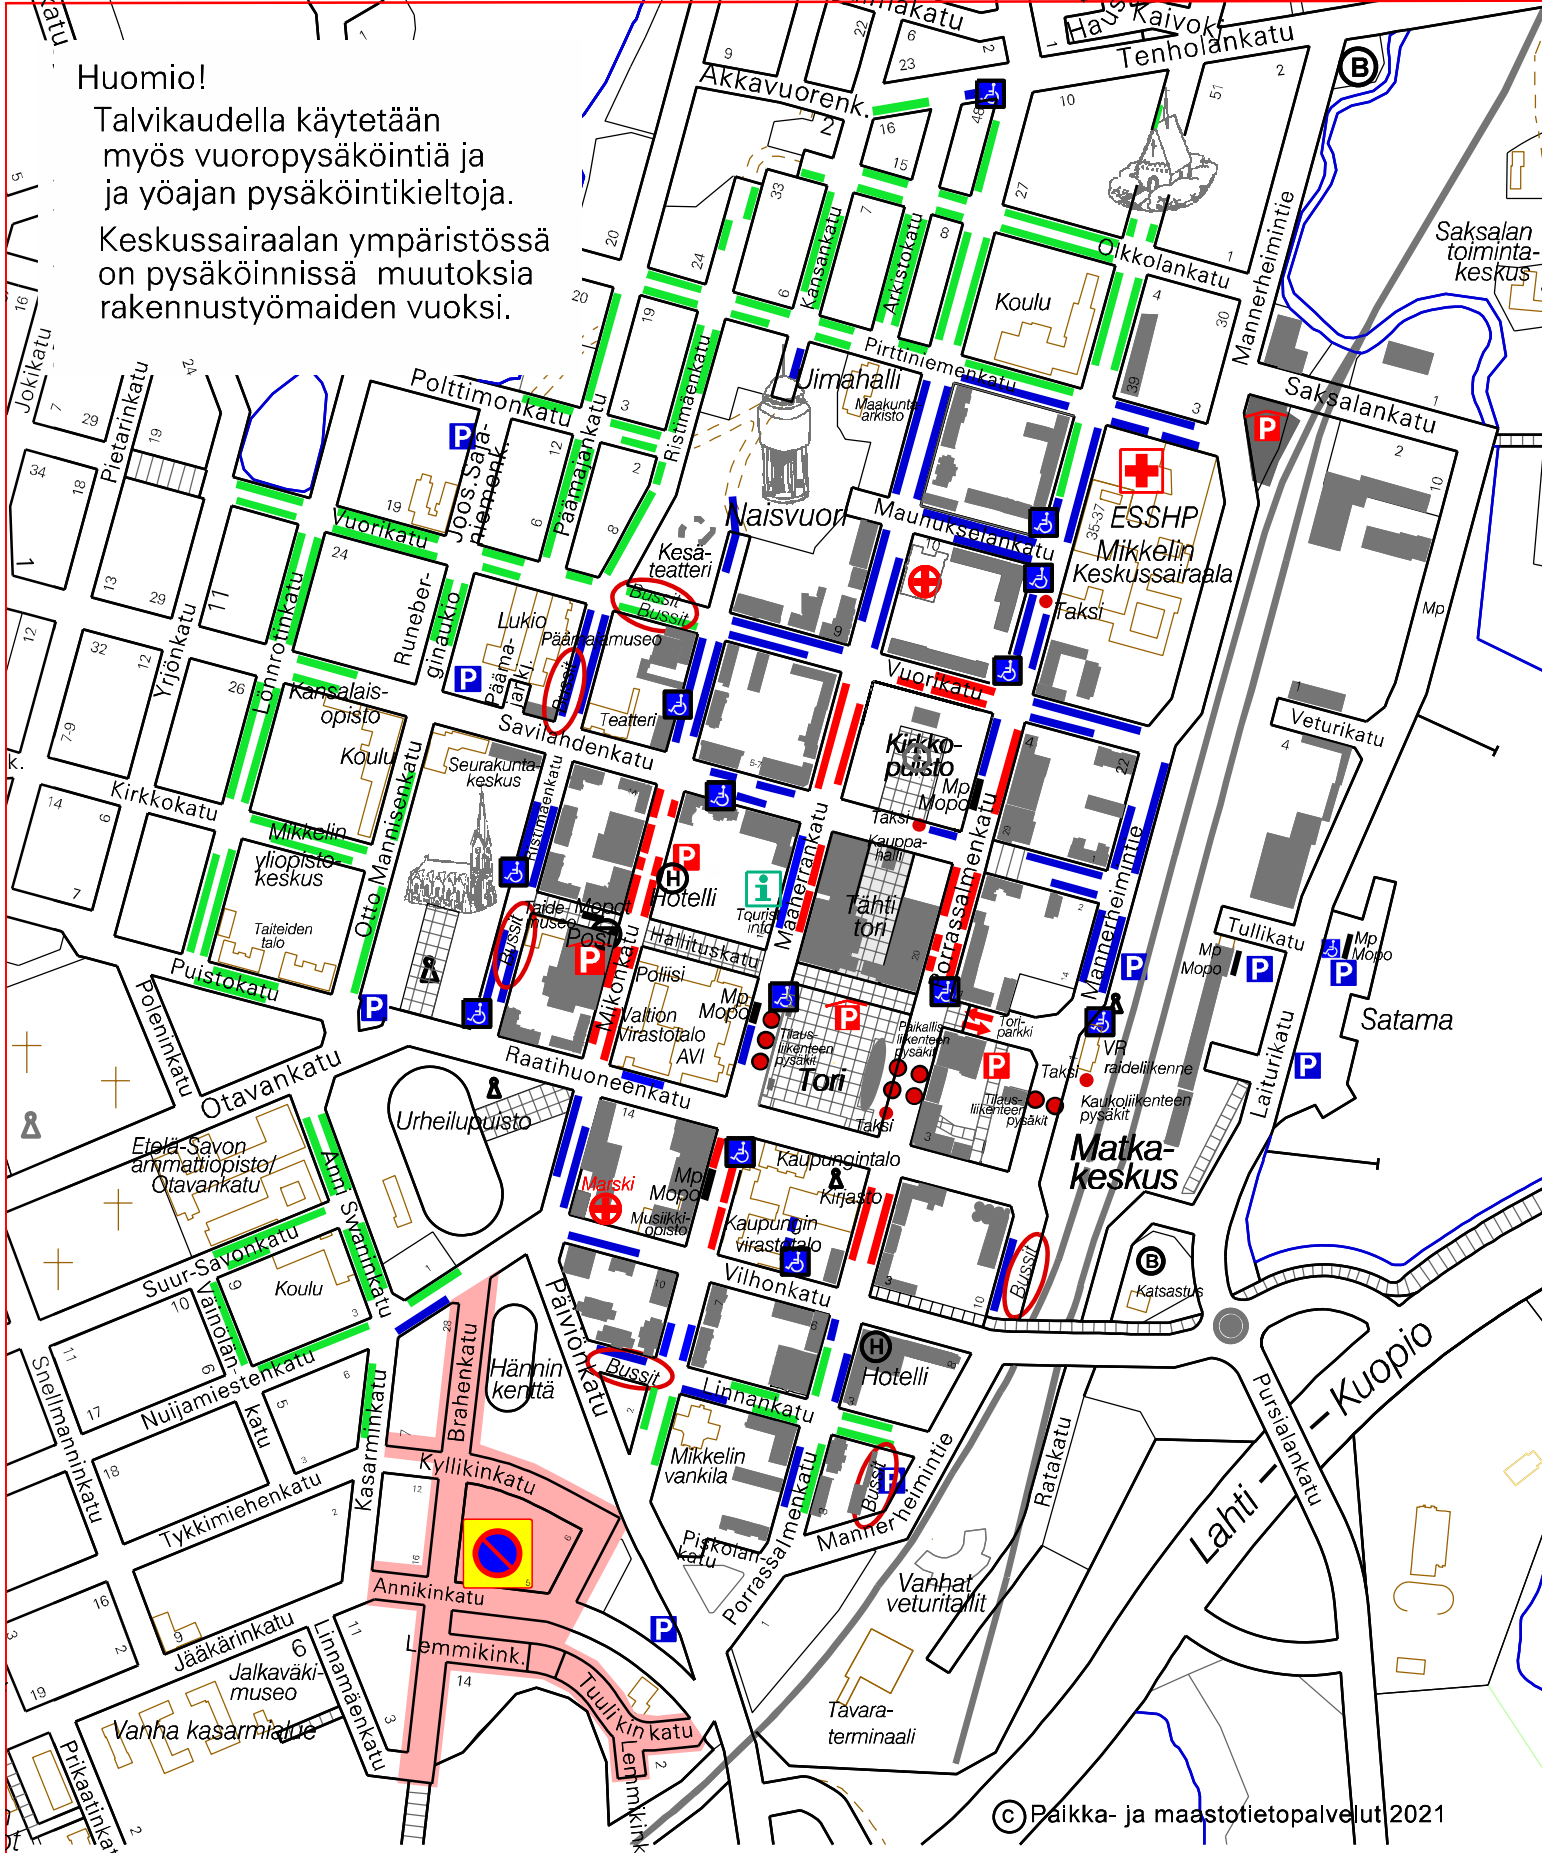

Huomio!

Talvikaudella käytetään myös vuoropysäköintiä ja yöajan pysäköintikieltoja.

Keskussairaalan ympäristössä on pysäköinnissä muutoksia rakennustyömaiden vuoksi.

Mikkelin keskustan pysäköinti-info

Päivitetty 15.6.2021

- | | | | | | |
|---|--------------------------------------|---|--------------------|---|-----------------------------|
|  | Pysäköintialue, liikuntaesteiset |  | Pysäköintipaikkoja |  | Paikallisliikenteen pysäkit |
|  | Pysäköintialue, maksullinen |  | Sairaala |  | Tilausliikenteen pysäkit |
|  | Pysäköintialue |  | Lääkäriasema |  | Huoltoasema |
|  | Maksullinen pysäköinti 1e tai 2e / h |  | Hotelli |  | Postitoimipaikka |
|  | Kiekkopysäköinti 30min - 4h |  | Matkailuneuvonta | | |
|  | Vapaa pysäköinti | | | | |
|  | Vapaa mp- ja mopedipysäköinti | | | | |

© Paikka- ja maastotietopalvelut 2021