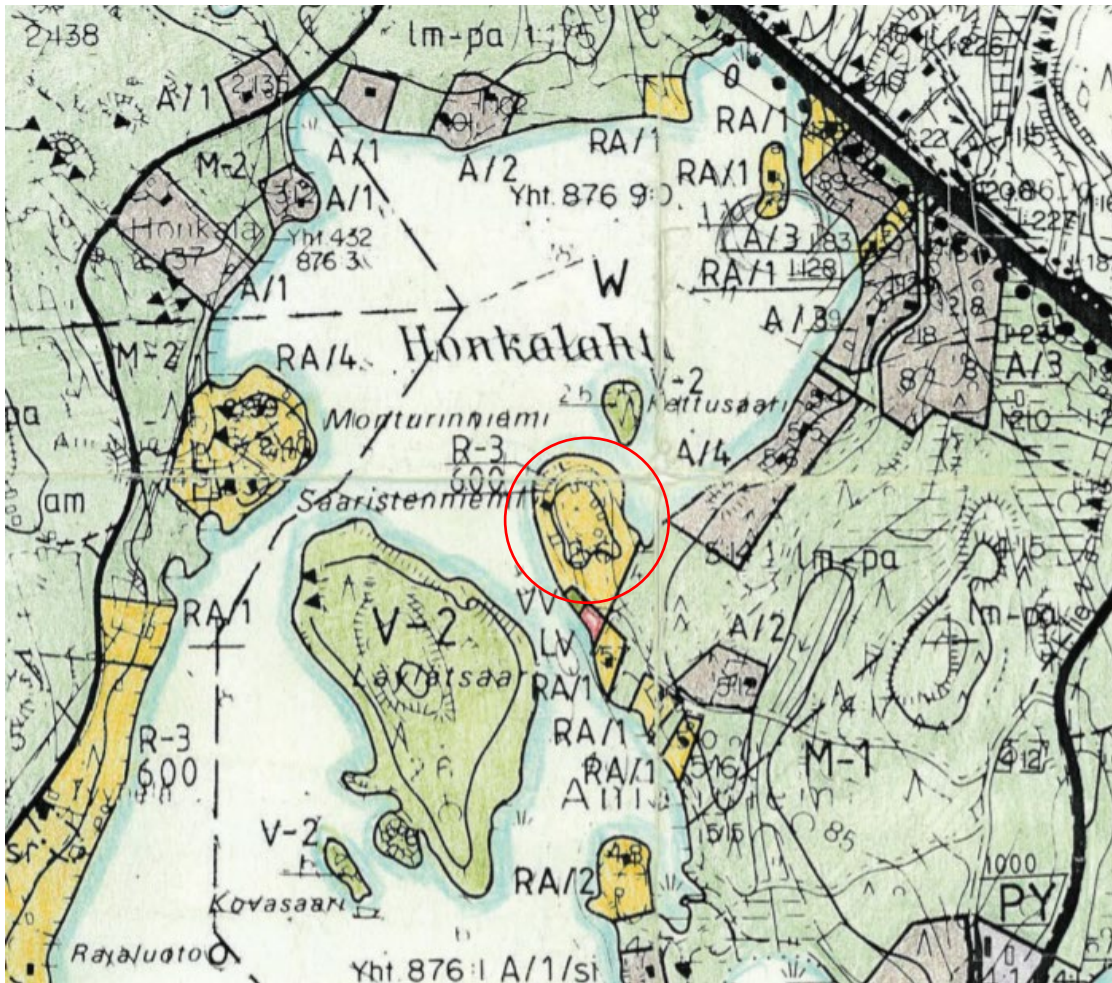

KAAVAKARTTAOTE KIINTEISTÖ 491-426-2-6 ANIANNIEMI

R-3 LOMA- JA MATKAILUALUE. ALUEELLE SAA RAKENTAA YHTEISRANTAISTA LOMARAKENTAMISTA TAI MATKAILUA PALVELEVIA TILOJA. LISÄRAKENTAMINEN EDELLYTTÄÄ ALUEEN JÄTEVESIEN KÄSITTELYMENETEL- MÄN UUSIMISTA KUNNAN YMPÄRISTÖ- JA TERVEYSVIRANOMAISTEN EDELLYTTÄMÄLLÄ TAVALLA.

7000 RAKENNUSOIKEUS KERROSALANELIOMETREINÄ.

KTJ-KARTTAOTE