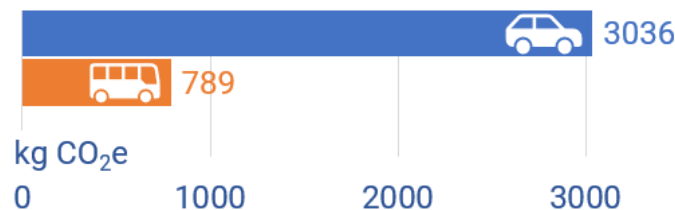

Lisätietoa aikatauluista Matkahuollon sivuilta: