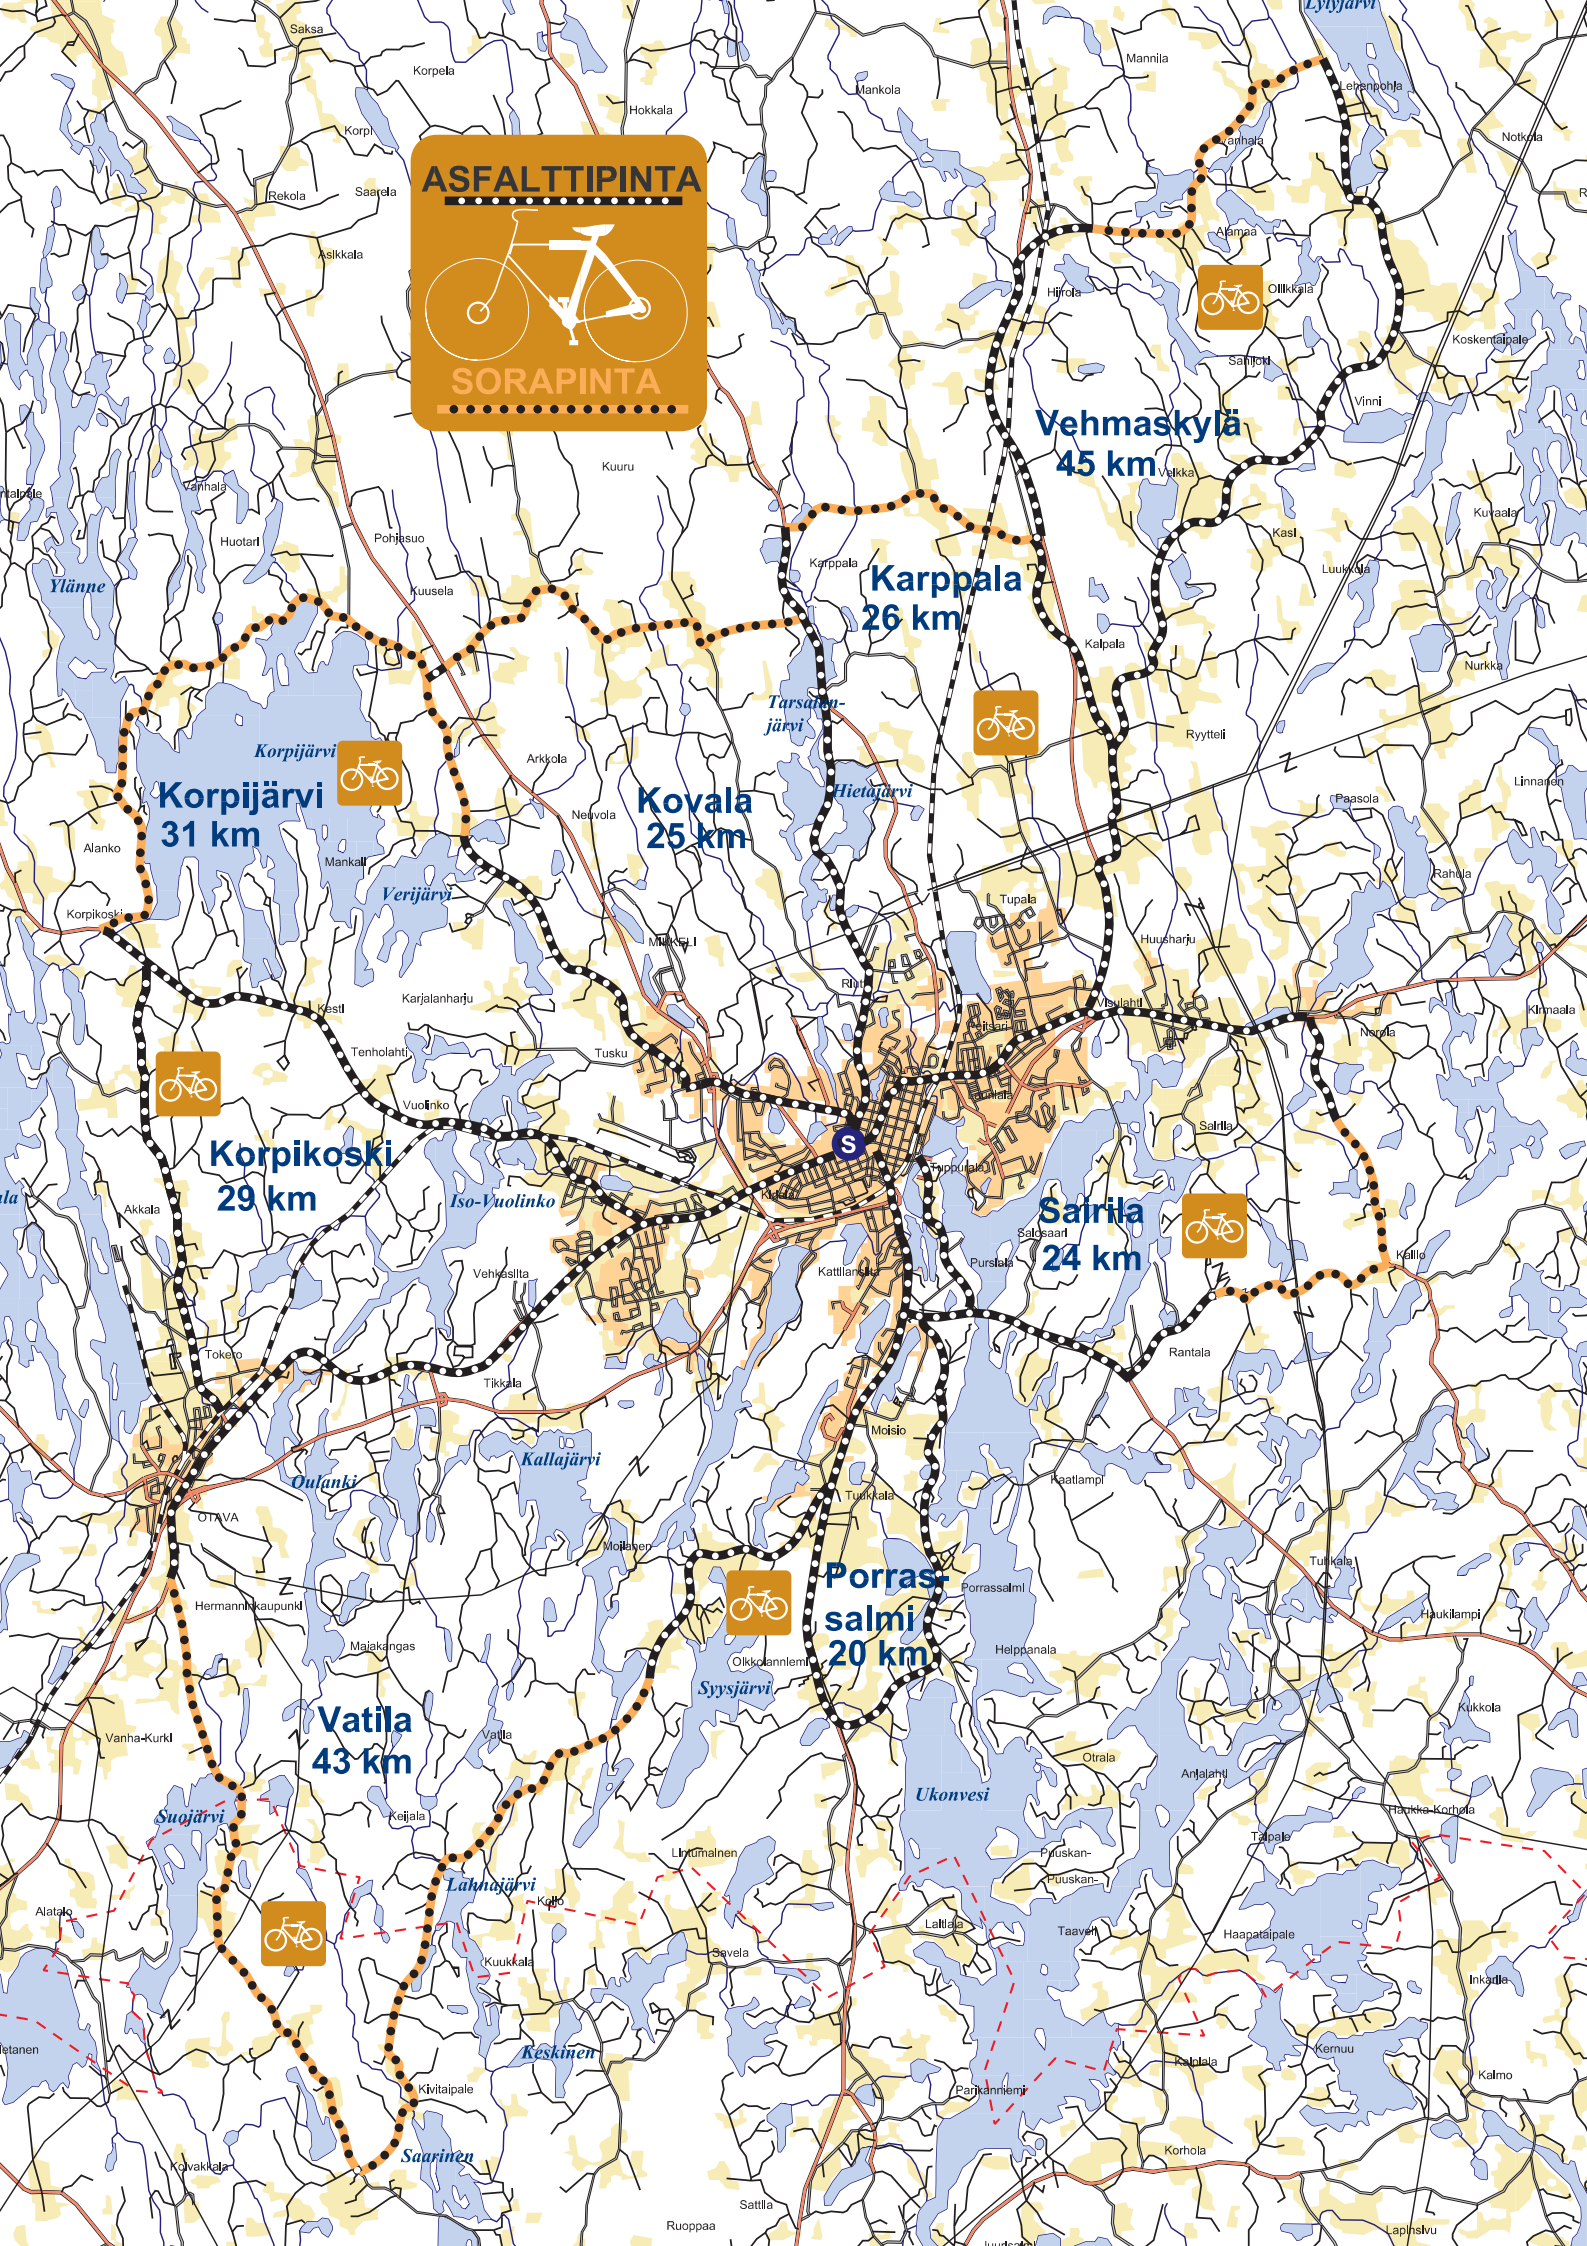

**ASFALTTIPINTA**

**SORAPINTA**

**Vehmaskylä**  
45 km

**Karppala**  
26 km

**Kovala**  
25 km

**Korpijärvi**  
31 km

**Korpikoski**  
29 km

**Sairila**  
24 km

**Porras-  
salmi**  
20 km

**Vatila**  
43 km

**Lahnajärvi**

**Saarinen**

Ruoppaa

Lapshu