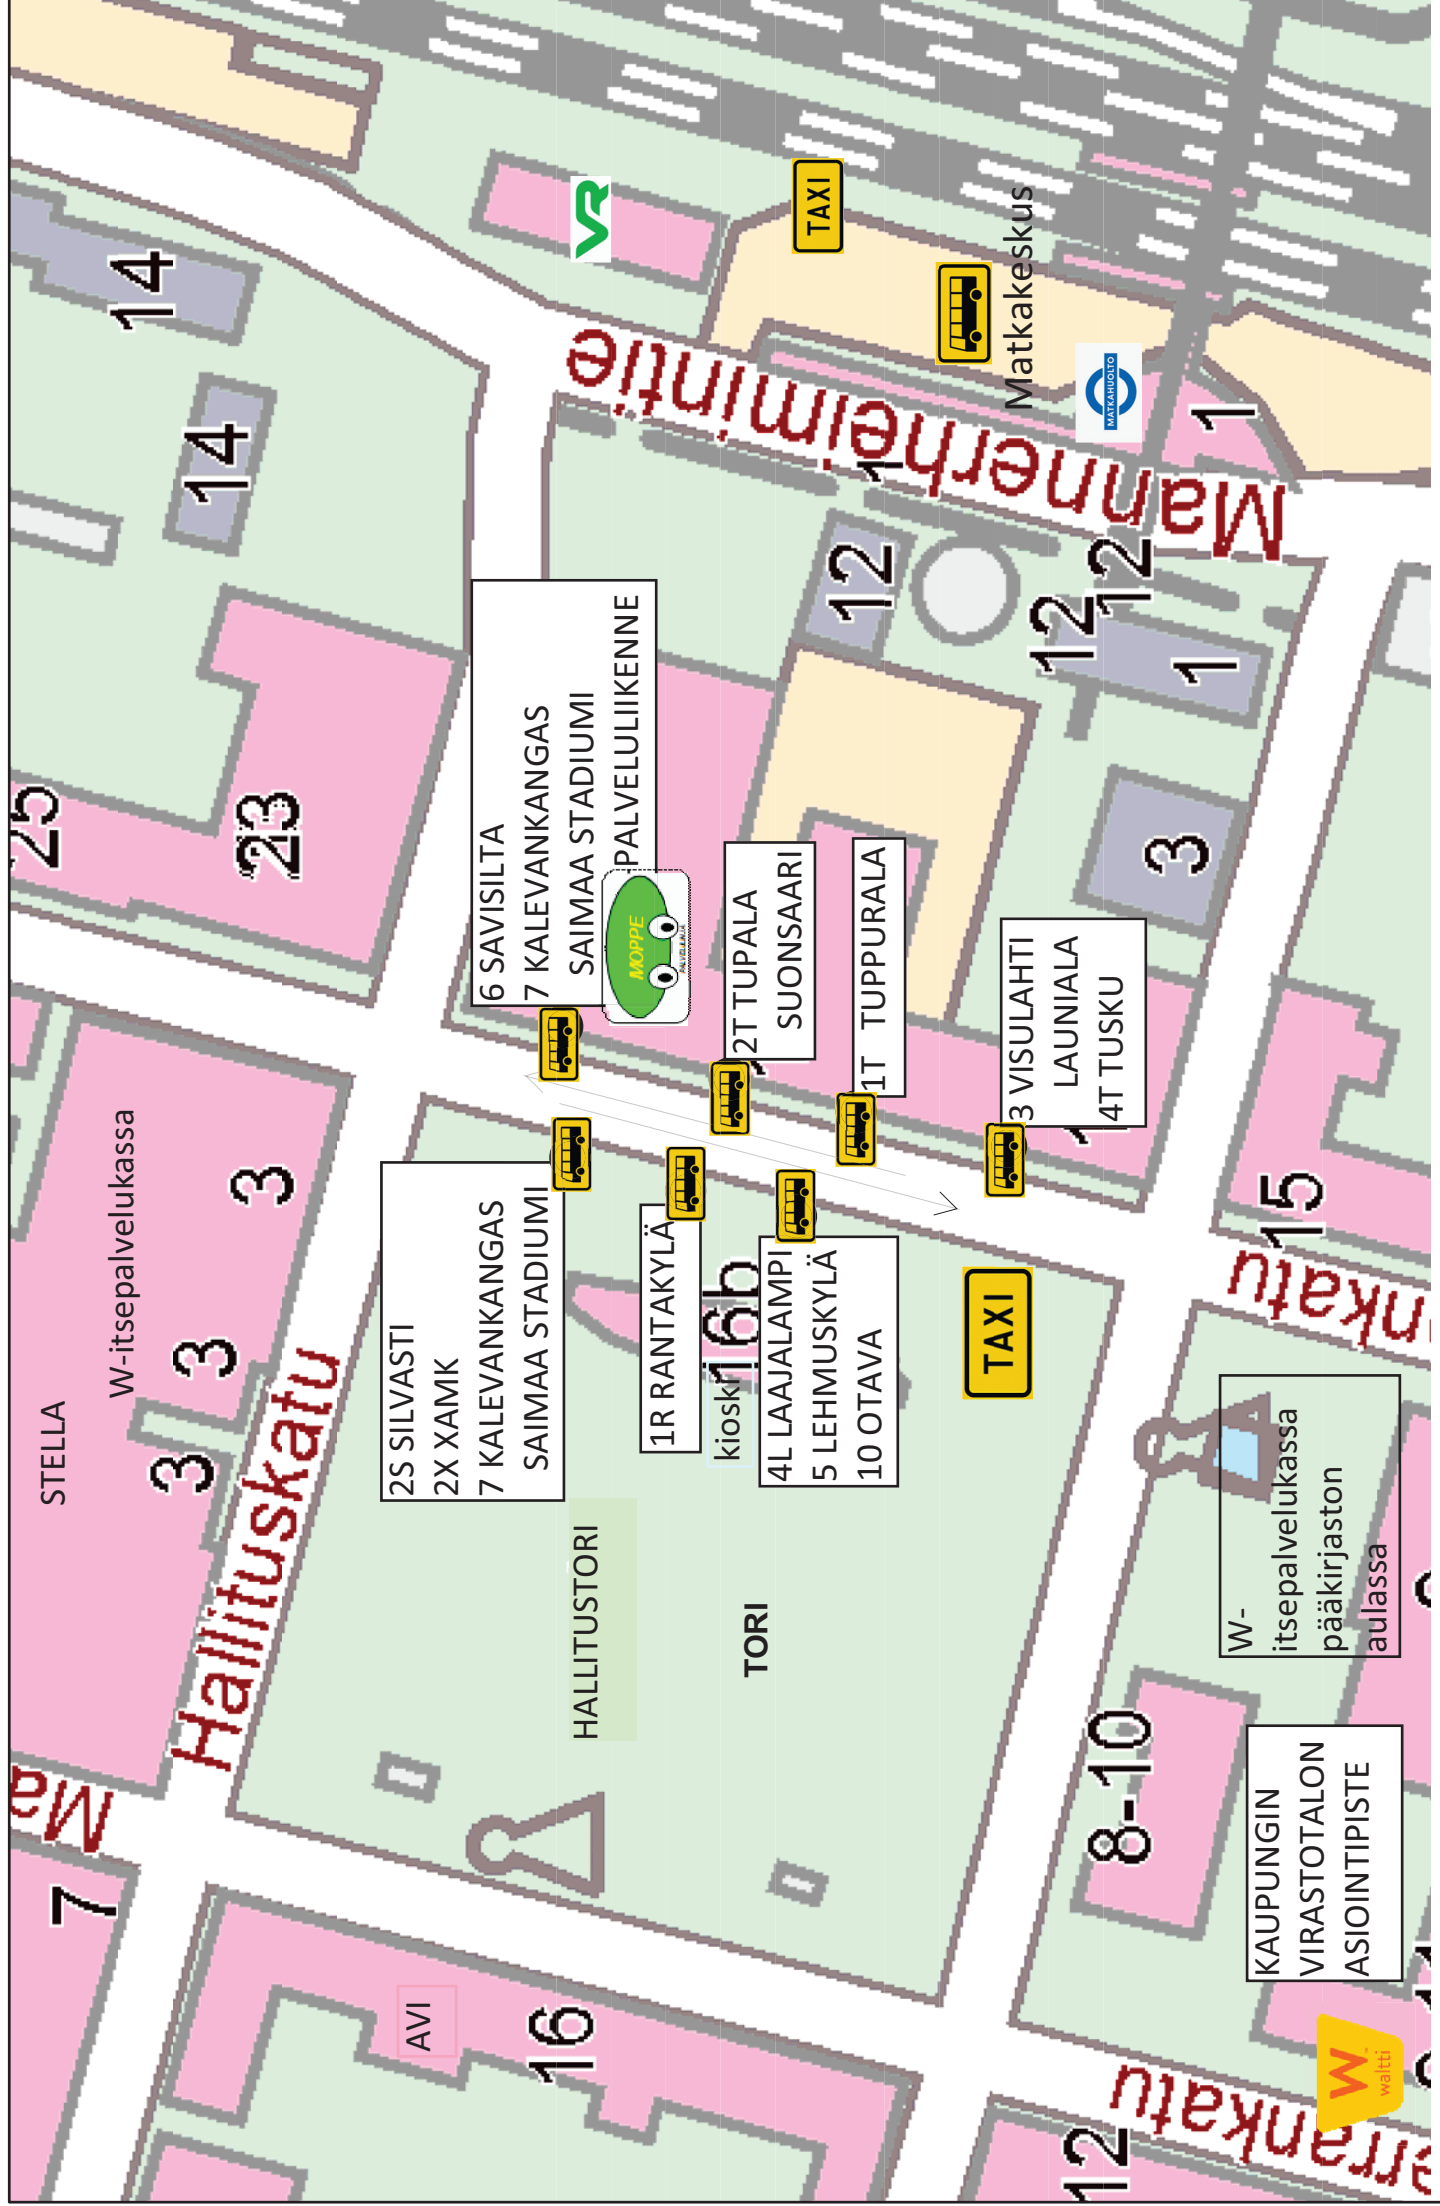

# PÄÄTEPYSÄKIT

**LINJA 1R: Hallitustori - Rantakylä - Hallitustori**
**Hallitustori - Rantakylä**

Tunnit	Minuutit		
	Ma - Pe	La	Su
06	45		
07	45		
08	45	59	
09	45	59	
10	45	59	59
11	45	59	59
12	45	59	59
13	45	59	59
14	45	59	59
15	45	59	59
16	45	59	59
17	45	59	59
18	45	59	59
19	45	59	59
20	45		
21			