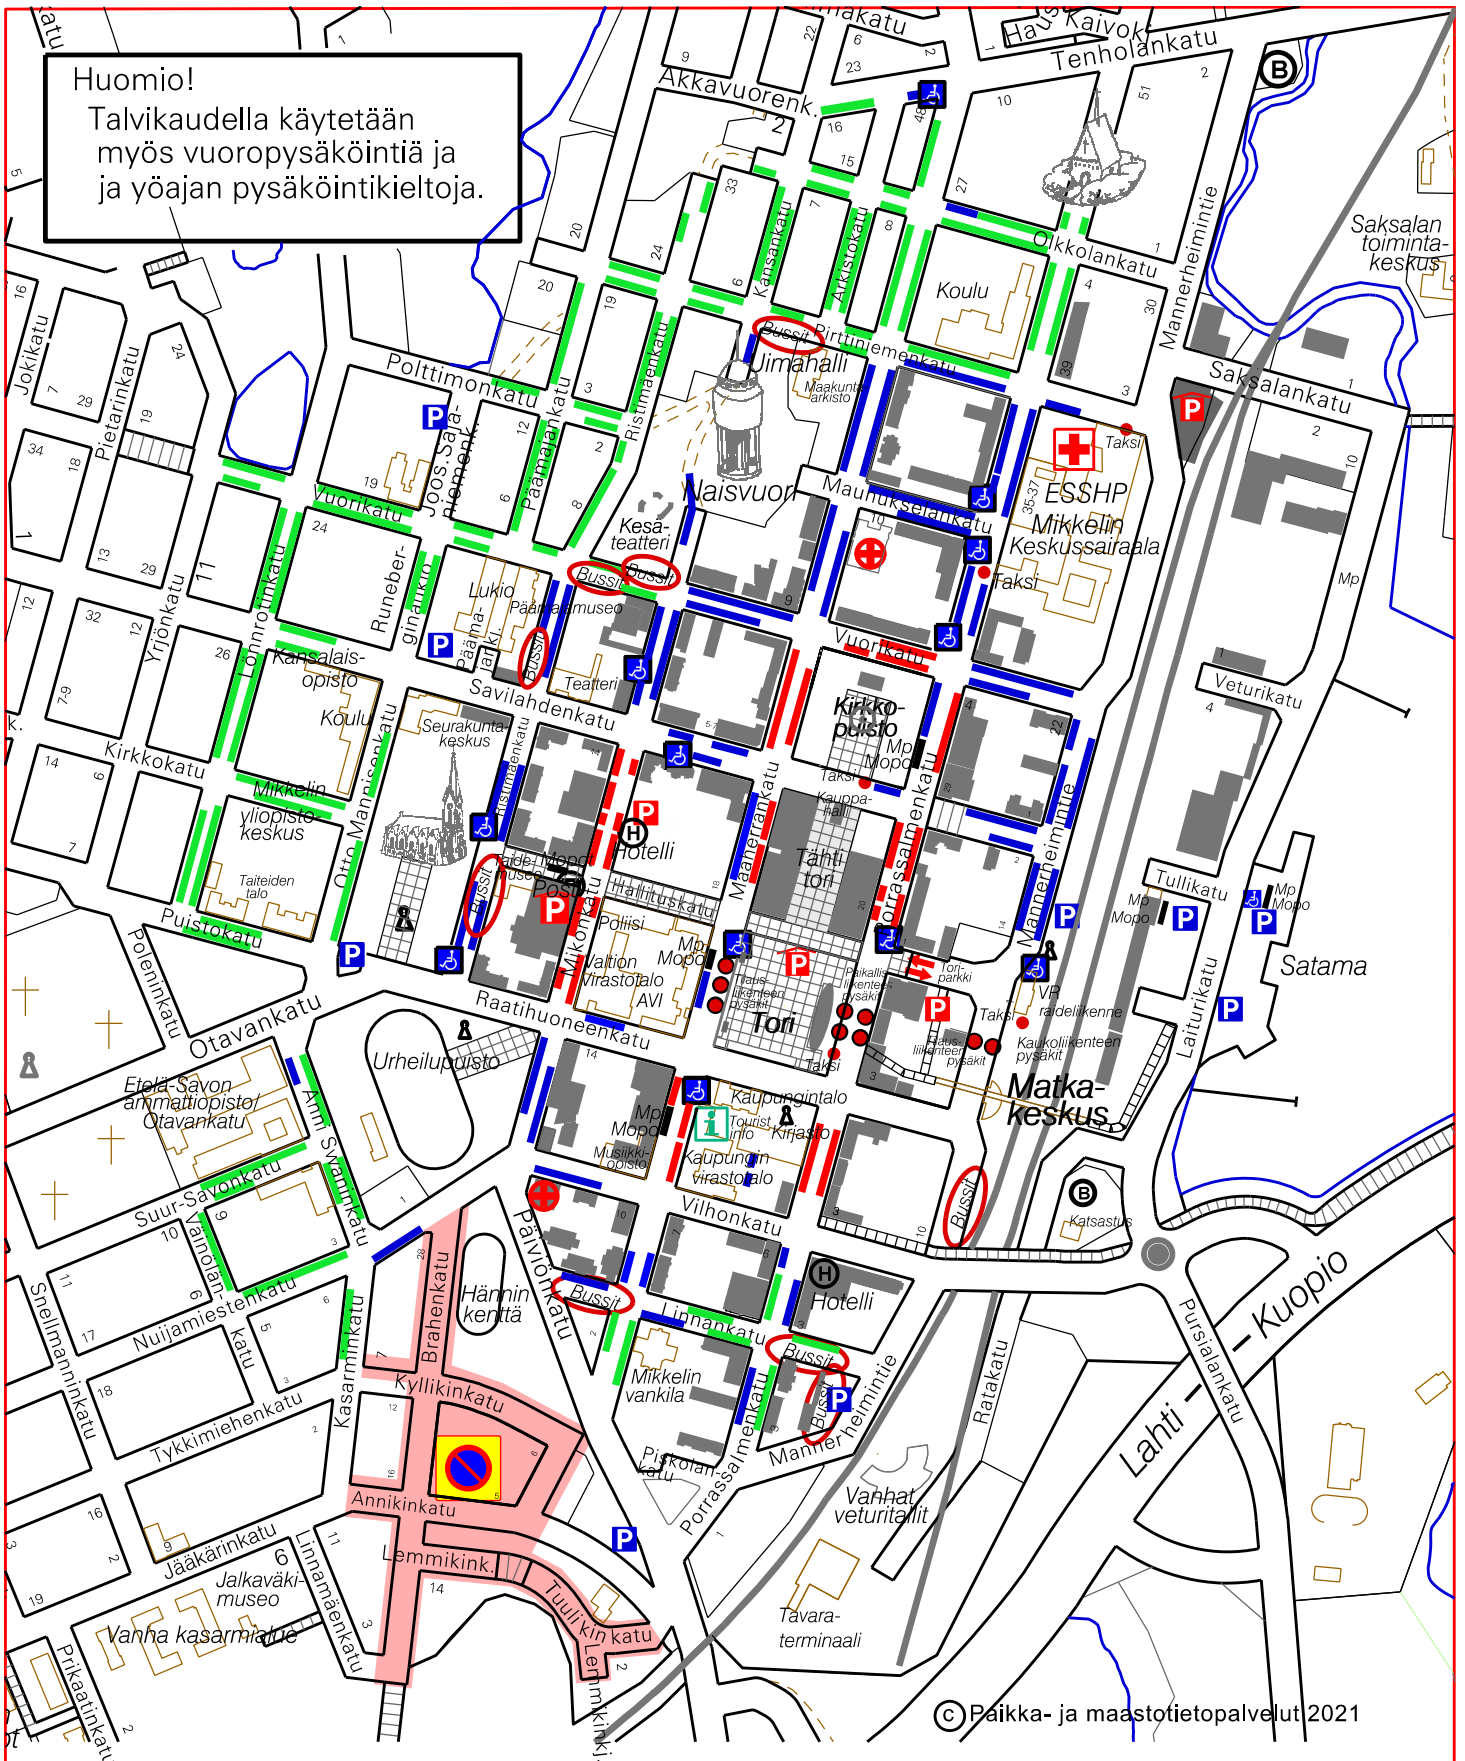

## Huomio!

Talvikaudella käytetään myös vuoropysäköintiä ja ja yöajan pysäköintikieltoja.

# Mikkelin keskustan pysäköinti-info

Päivitetty 10.4.2024

- |                                  |                                   |                    |                             |
|----------------------------------|-----------------------------------|--------------------|-----------------------------|
| Pysäköintialue, liikuntaesteiset | Pysäköintialue, maksullinen       | Pysäköintipaikkoja | Paikallisliikenteen pysäkit |
| Pysäköintialue                   | Maksullinen pysäköinti 1,40 e / h | Sairaala           | Tilausliikenteen pysäkit    |
| Kiekkopysäköinti 30min - 4h      | Kiekkopysäköinti 30min - 4h       | Lääkiasema         | Huoltoasema                 |
| Vapaa pysäköinti                 | Vapaa pysäköinti                  | Matkailuneuvonta   | Hotelli                     |
| Vapaa mp- ja mopedipysäköinti    | Vapaa mp- ja mopedipysäköinti     | Matkailuneuvonta   | Postitoimipaikka            |