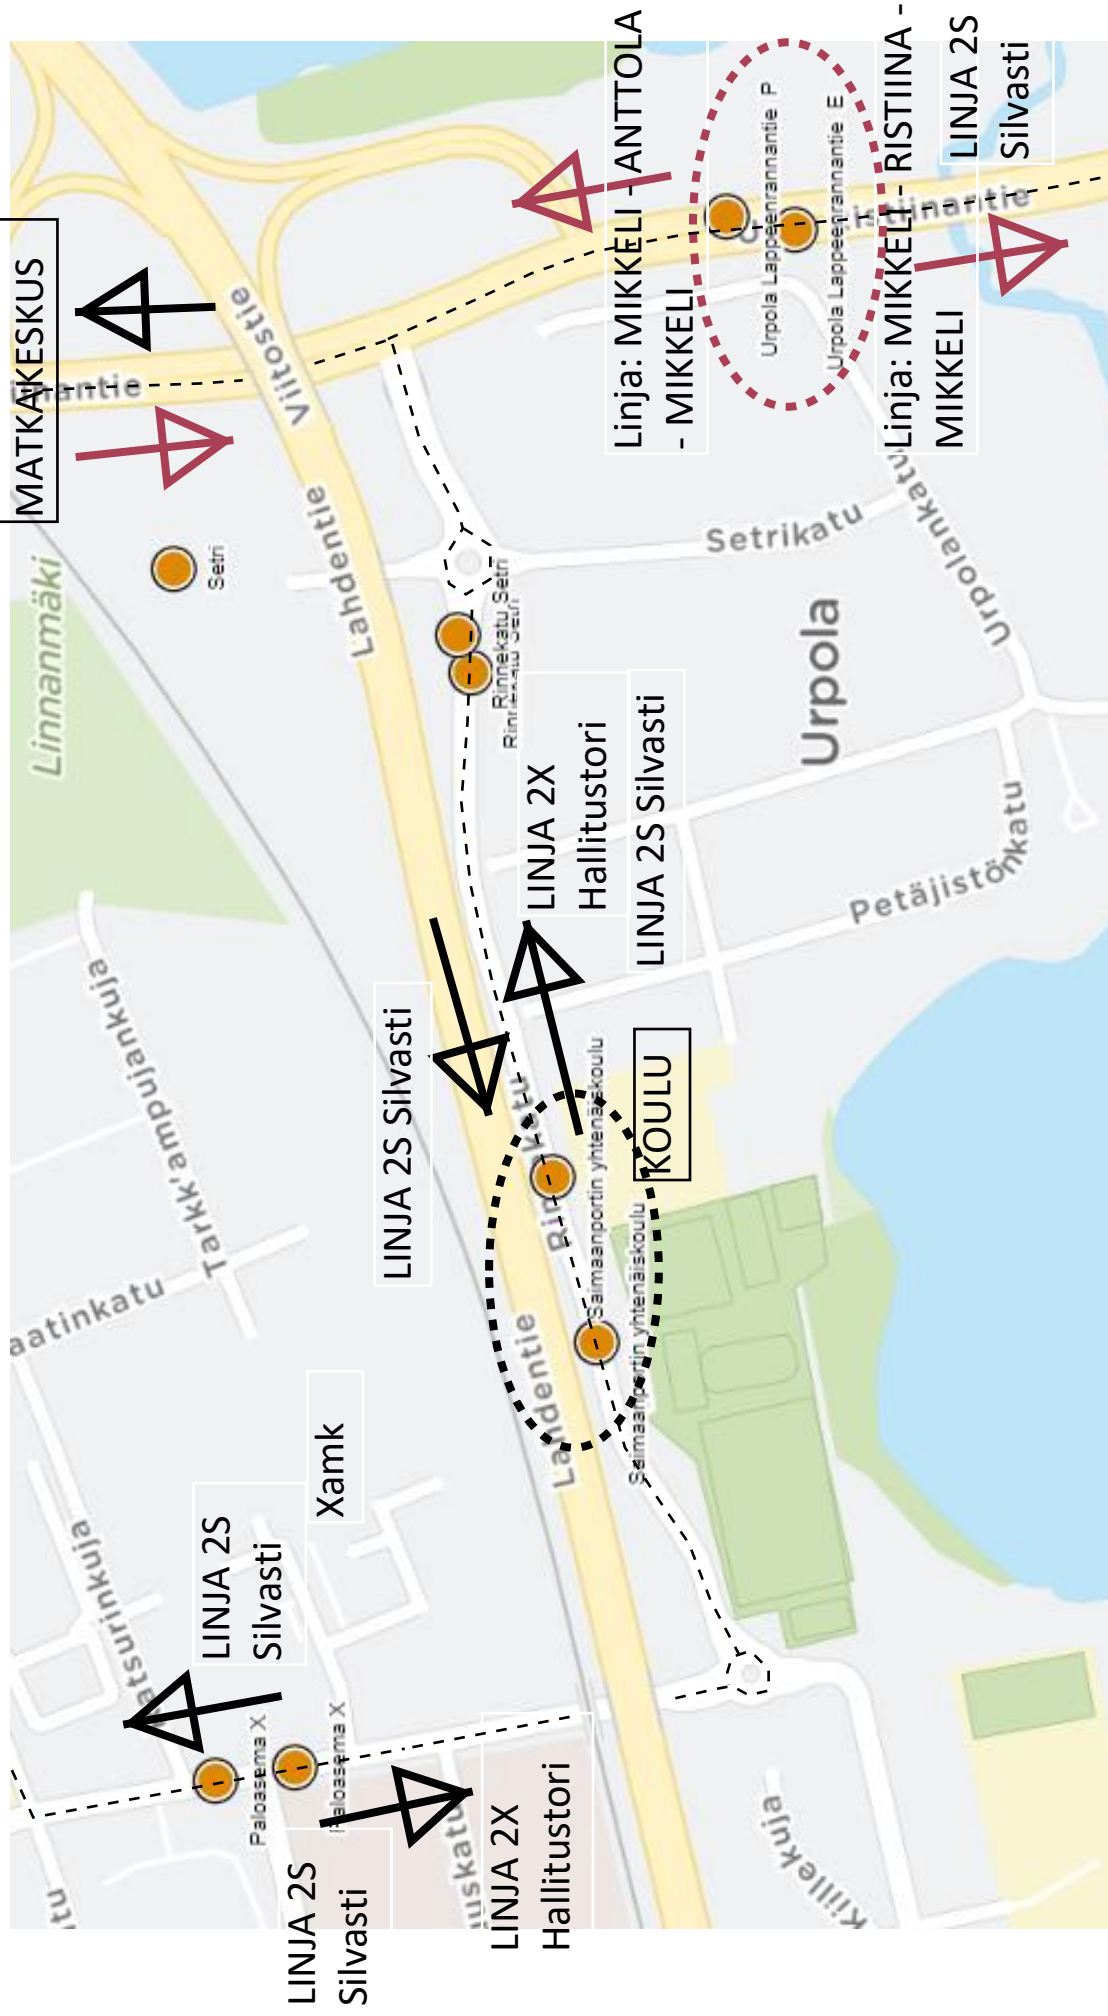

SAIMAANPORTIN YHTENÄISKOULUN BUSSILIIKENNE JA PYSÄKIT

MIKKELI

MIKKELIN PAIKALLISLIIKENNE TALVIAIKATAULU 8.8.2024 – 31.5.2025

LINJA 2T: Hallitustori - Tupala - Hallitustori

**Lähtöaika:
Hallitustori – Tupala**

Tunnit klo	Minuutit			
	Ma - Pe	La	Su	
06	38	58		
07	28	58		
08	28	58		
09		58	05	
10		58	15	
11		58	05	
12		58	15	05
13		58	05	15
14	28	58	15	05
15	28	58	05	15
16	28	58	15	05
17		58	05	15
18		58	15	05
19		58	05	15
20		58	15	
21			05	
22				

**Lehtolankatu risteys, Oravinkatu,
Tupala - Hallitustori**

Tunnit klo	Minuutit			
	Ma - Pe	La	Su	
06	*25	55		
07	15	45		
08	15	45	*30	
09	15		40	
10	15		30	
11	15		40	*30
12	15		30	40
13	15		40	30
14	15	45	30	40
15	15	45	40	30
16	15	45	30	40
17	15		40	30
18	15		30	40
19	15		40	30
20	15		30	
21	15		20	
22				

* = lähtee Lehtolankadun risteysen pysäkillä Oravinkadulta

Ajoaika välillä Tupala – Hallitustori 00:17 min.

Bussi jatkaa torilta linjalle 2Xamk-Saimaaportin yhtenäiskoulu.

Reitti: **Hallitustori** - Porrassalmenkatu - Tenholankatu - Juvantie - Savolaistenkatu - Oravinkatu - **Lehtolankatu risteys** - Oravinkatu - Savolaistenkatu - Juvantie - Tenholankatu - Porrassalmenkatu – **Hallitustori**

La-Su - vuorot ajetaan Hallitustori - **Lehtolankatu pys.**- Tupalantie - Suonsaarentie - **Suonsaari** – Tupalantie – **Lehtolankatu pys.** - Hallitustori. **Iltavuoro** ma-pe klo 20:58 ajetaan Lehtolankadun kautta Suonsaareen.

LIPPUJEN HINNOITTELUVYÖHYKE A