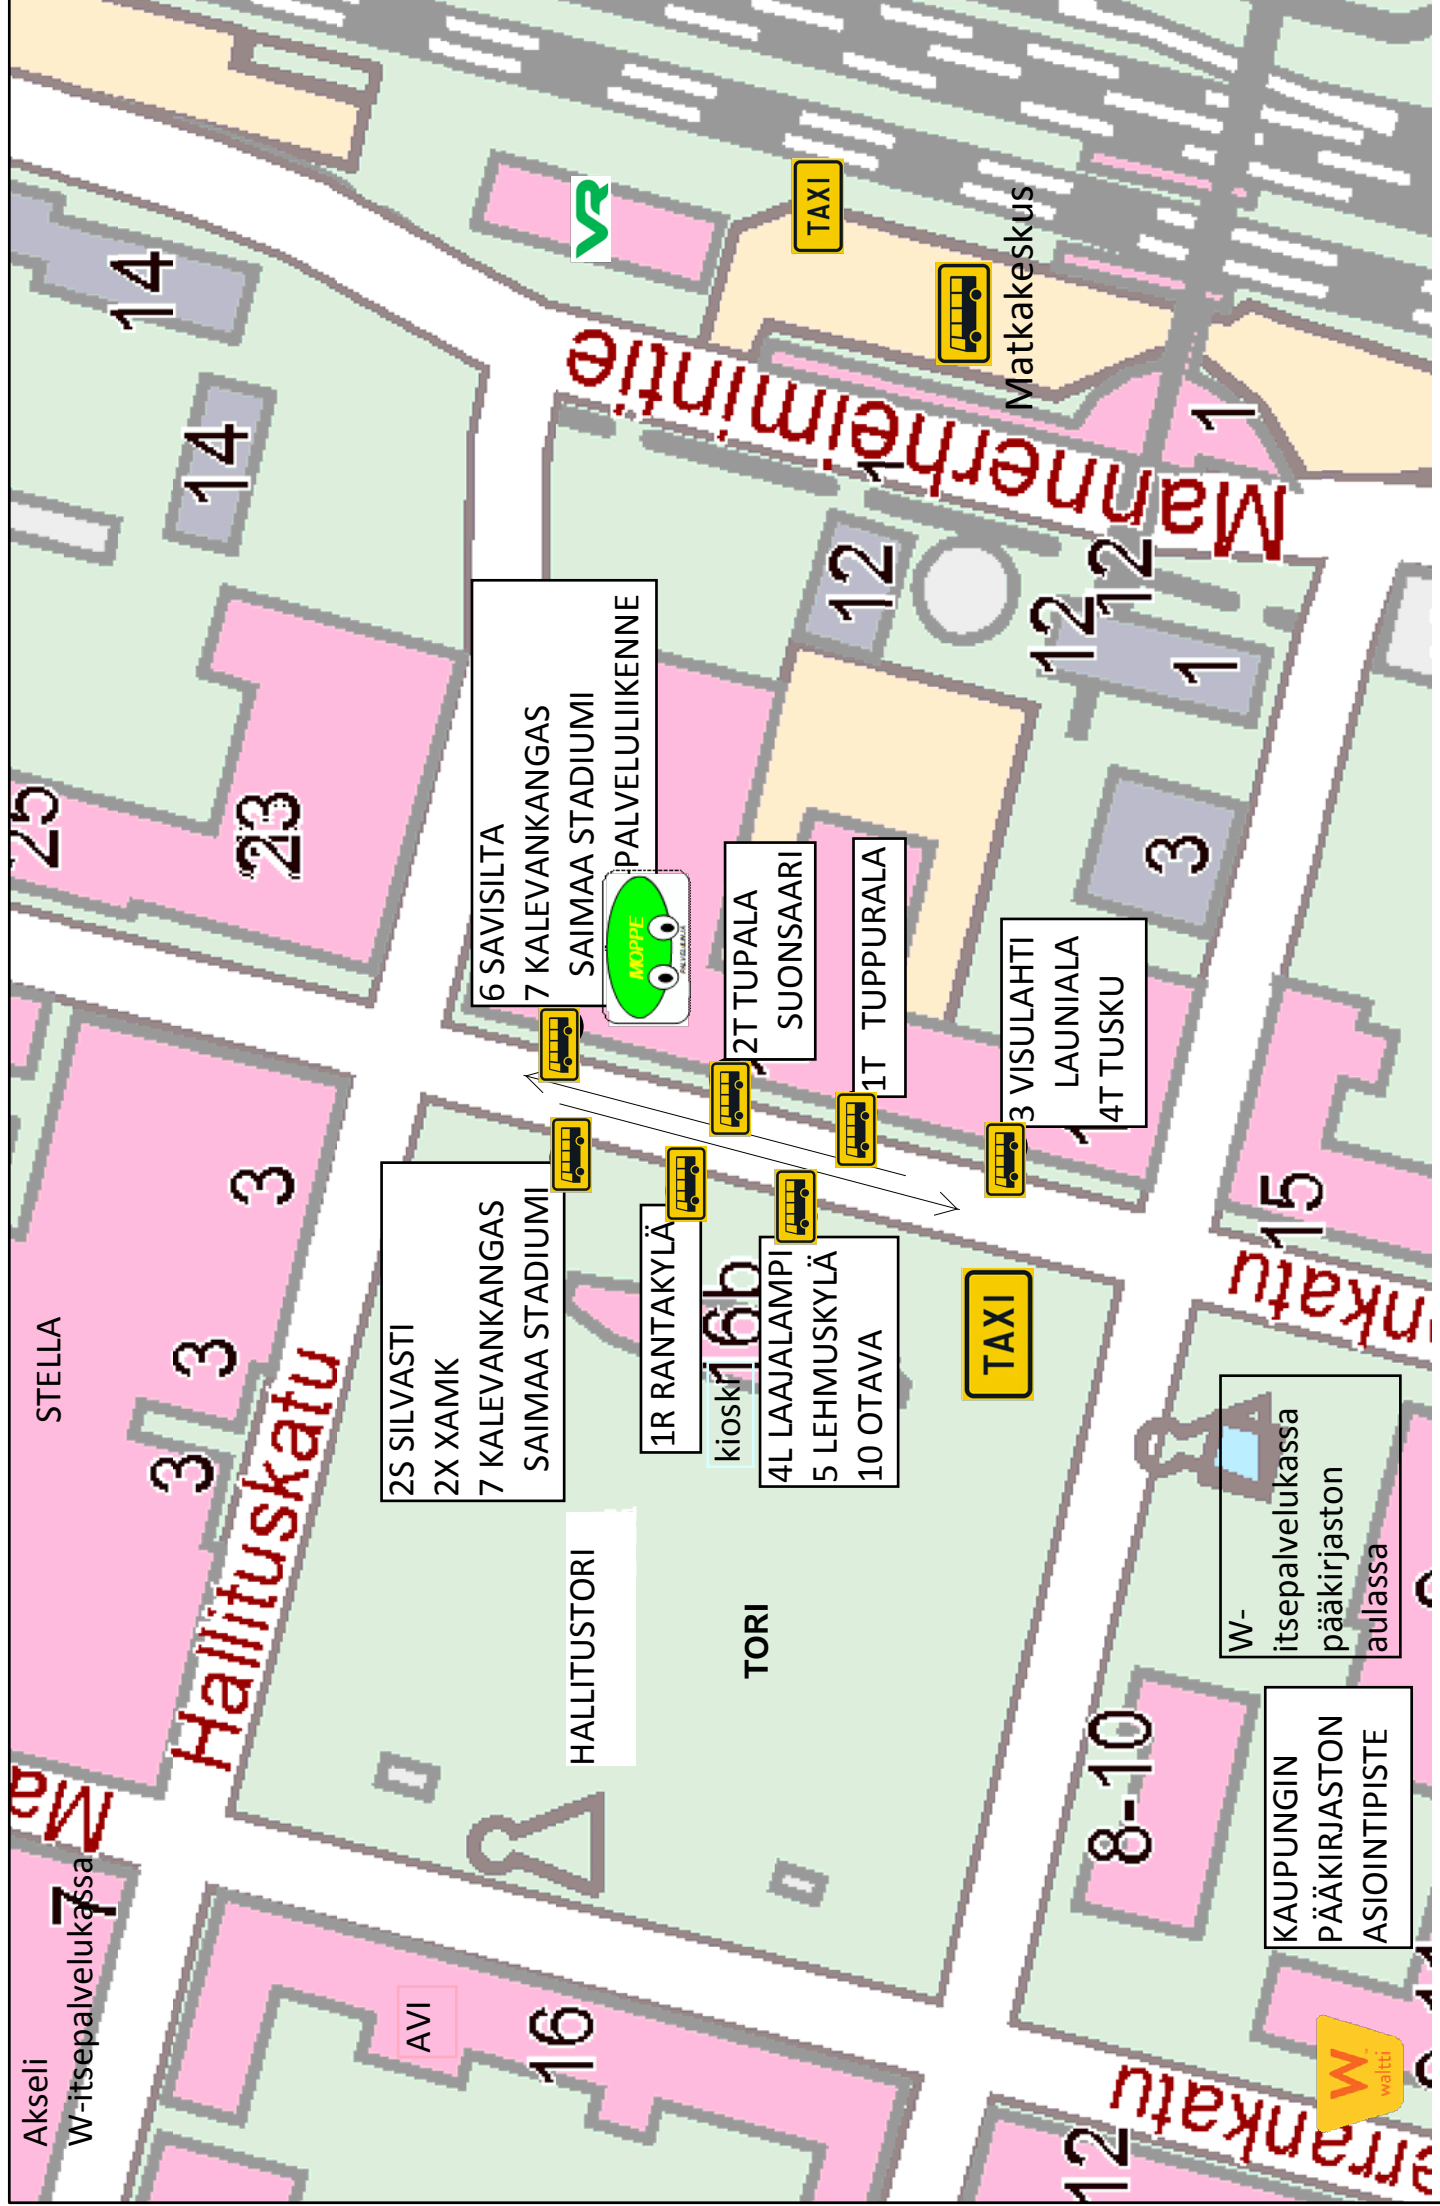

PÄÄTEPYSÄKIT

MIKKELI

MIKKELIN PAIKALLISLIIKENNE TALVIAIKATAULU 8.8.2024 – 31.5.2025

LINJA 1R: Hallitustori - Rantakylä – Hallitustori

Lähtöaika:

Hallitustori – Rantakylä

Tunnit klo	Minuutit				
	Ma - Pe		La	Su	
06	45				
07	13	45	59	59	
08	13	45	59	59	
09	13	45	59		
10	13	45	59	59	
11	13	45	59	59	
12	13	45	59	59	
13	13	45	59	59	
14	13	28	45	59	59
15	13	28	45	59	59
16	13	45	59	59	
17	13	45	59	59	
18	13		59	59	
19	13		59	59	
20	13		59	59	
21	13				
22	13				

Kunnanmäki, Rantakylä - Hallitustori

Tunnit klo	Minuutit				
	Ma - Pe		La	Su	
06	*20		57		
07	25		57		
08	11	25	57	11	
09	11	25	57	11	
10	25		57	11	
11	25		57	11	11
12	25		57	11	11
13	25		57	11	11
14	25	40	57	11	11
15	25	40	57	11	11
16	25		57	11	11
17	25		57	11	11
18	25			11	11
19	25			11	11
20	25			11	11
21	25			11	11
22	25				

* = Otavasta 6:10 saapuva bussivuoro.

Ajoaika välillä Rantakylä – Hallitustori 00:20 min.

Reitti: **Hallitustori** – Raatihuoneenkatu - Otavankatu - Vanha Otavantie - **Kunnanmäki** –
Vanha Otavantie - Grenmanintie - Torpantie - Rantakyläntie - Vanha Otavantie -
Otavankatu - Raatihuoneenkatu - **Hallitustori**

LIPPUJEN HINNOITTELUVYÖHYKE A