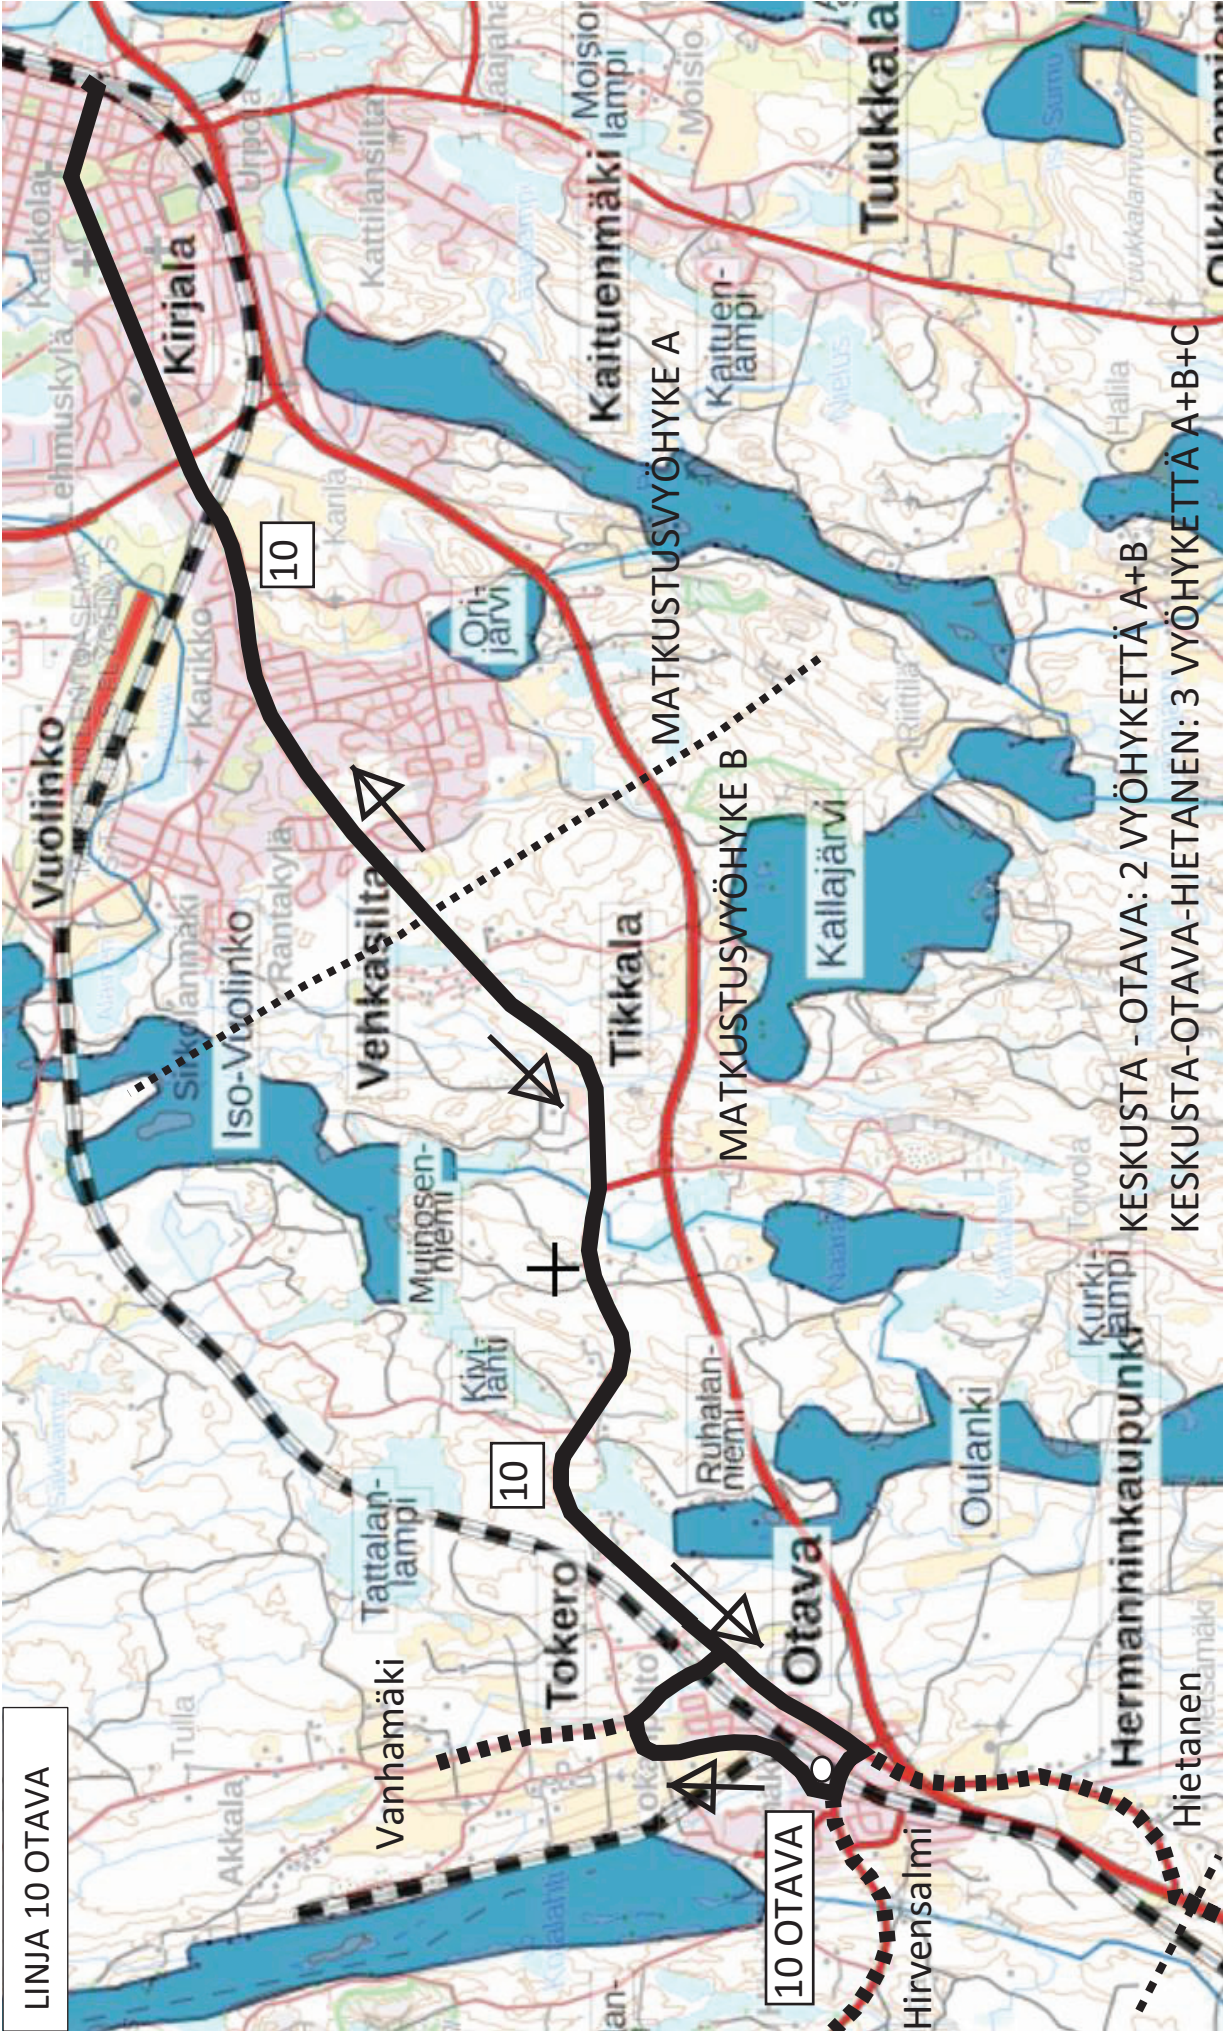

KESKUSTA - OTAVA: 2 VYÖHYKETTÄ A+B

KESKUSTA-OTAVA-HIETANEN: 3 VYÖHYKETTÄ A+B+C

Osta liput Waltti- mobiililla!

Mobiililla voit ostaa kerta-, vuorokausi- tai kausilippuja ja matkapuhelimesi toimii lippuna. Sovelluksen avulla voit käyttää myös reittiopas-palvelua. Waltti-mobiilin saat maksutta sovelluskaupasta.