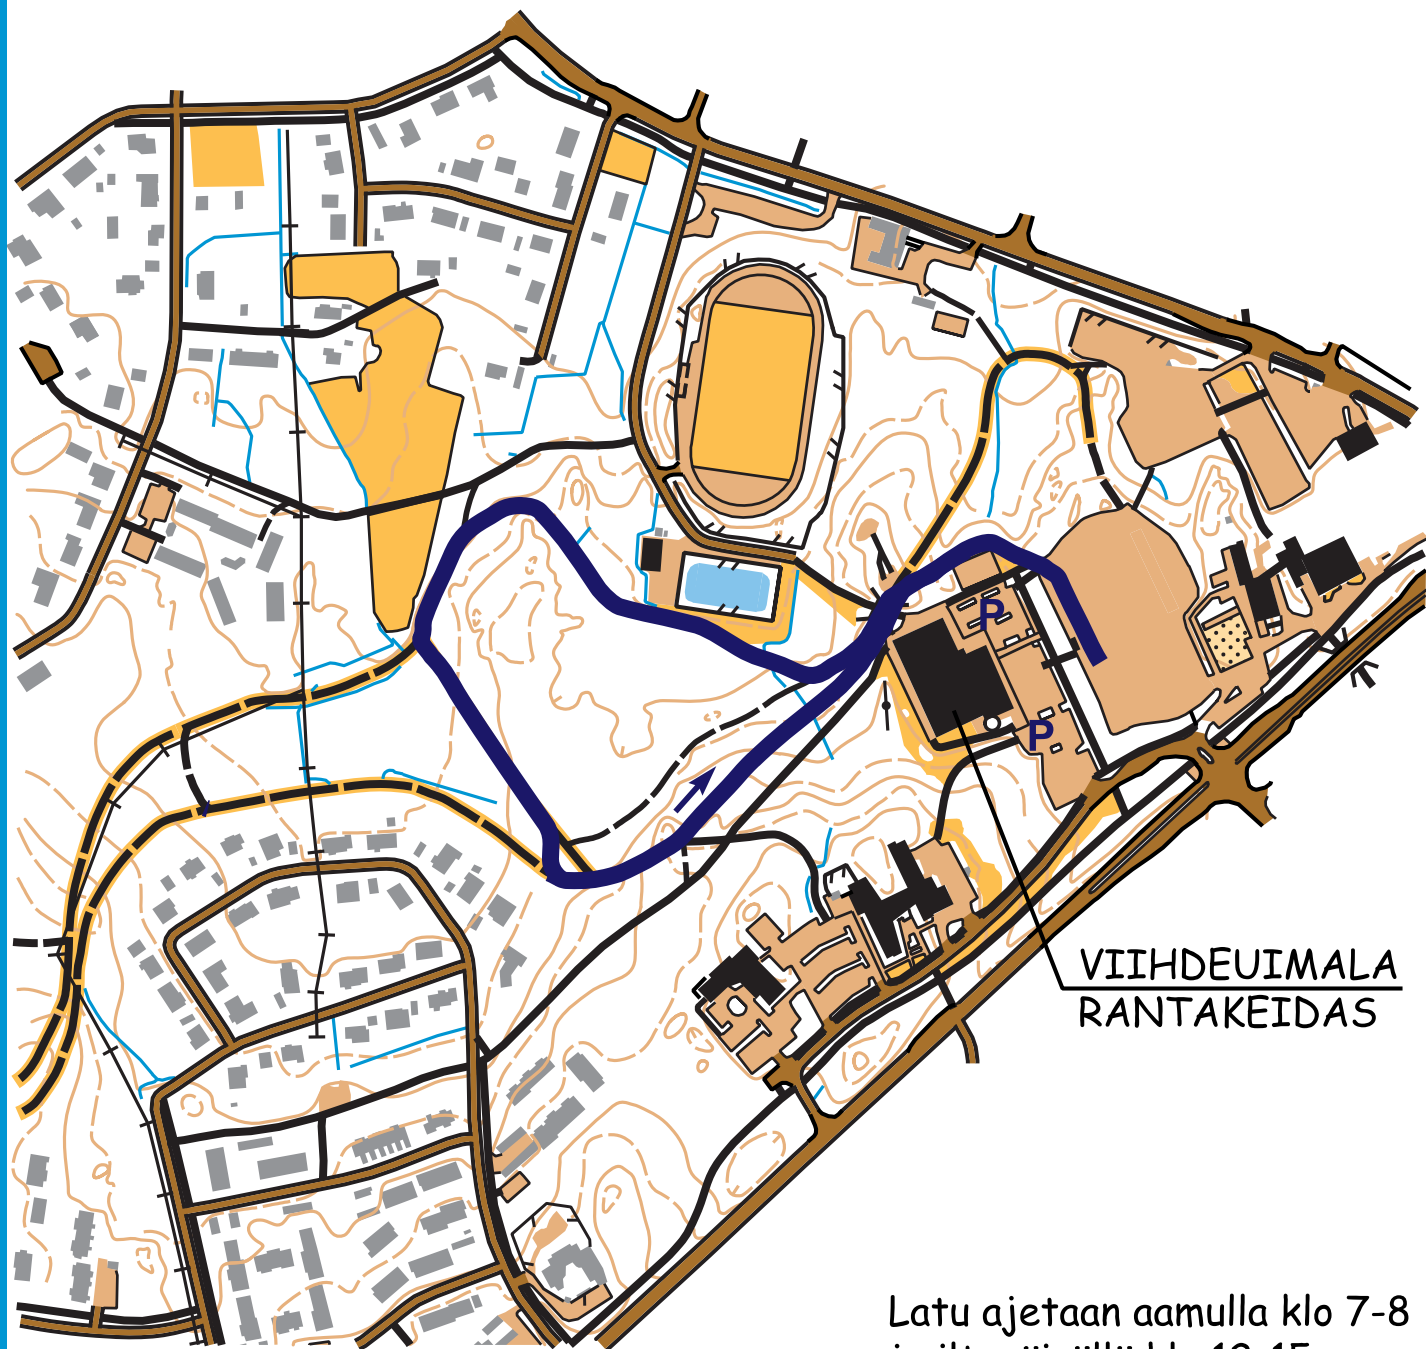

ENSILUMENLATU 1,3 km

VIIHDEUIMALA
RANTAKEIDAS

1,3 KM

KORKEUSERO	17 M
KORKEIN NOUSU	12 M
KOKONAISNOUSU	24 M

Latu ajetaan aamulla klo 7-8
ja iltapäivällä klo 12-15.
Hoidon seuranta:
Fluent Outdoors Mikkelä

Ladun ylläpitäjä:
Mikkelin kaupunki
Liikuntapalvelut
044 7942160
044 7945199