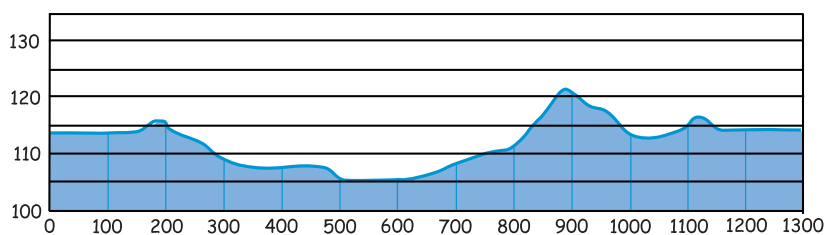

ENSILUMENLATU 1,3 km

VIIHDEUIMALA
RANTAKEIDAS

1,3 KM

KORKEUSERO	17 M
KORKEIN NOUSU	12 M
KOKONAISNOUSU	24 M

Latu ajetaan aamulla klo 7-8
ja iltapäivällä klo 12-15.
Hoidon seuranta:
Fluent Outdoors Mikkelä

Ladun ylläpitäjä:
Mikkelin kaupunki
Liikuntapalvelut
044 7942160
044 7945199