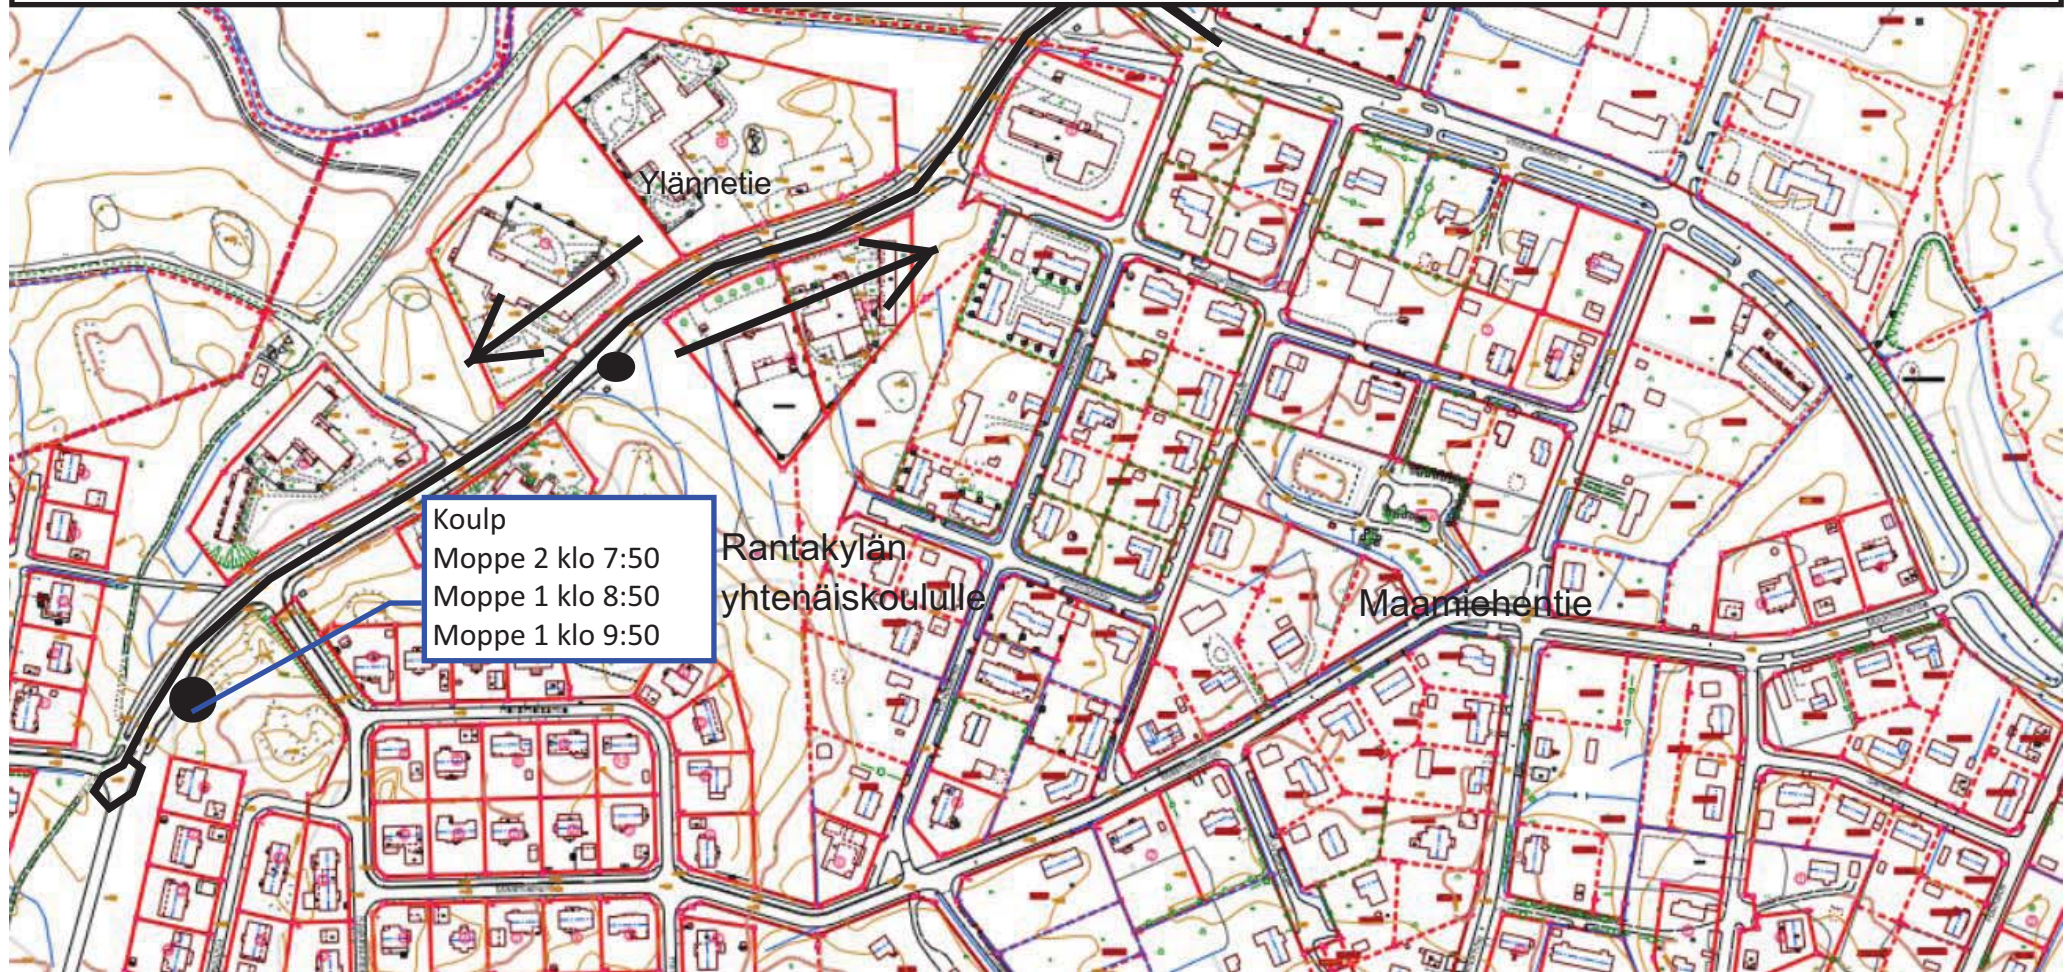

## Vuolingon alueen Moppe-palveluliikenne

Koulu, koulupäivisin käy kutsusta Ylänettiellä oheisen aikataulun mukaisesti 1.12.2025 alkaen. Voit soittaa MOPPE-kuljettajalle ennen vuoron ajoa aikataulussa ilmoitettuun puhelinnumeroon ja pyytää poikkeamista matkalla.

MOPPE 1 puh. 050 4656 860, MOPPE 2 puh. 050 4660 649

Katso aikatauluja: <https://mikkeli.fi/asuminen-ja-ymparisto/liikenne-ja-kadut/joukkoliikenne-2-2/joukkoliikenteen-aikataulut/>

Katso aikatauluja: <https://mikkeli.fi/asuminen-ja-ymparisto/liikenne-ja-kadut/joukkoliikenne-2-2/joukkoliikenteen-aikataulut/>