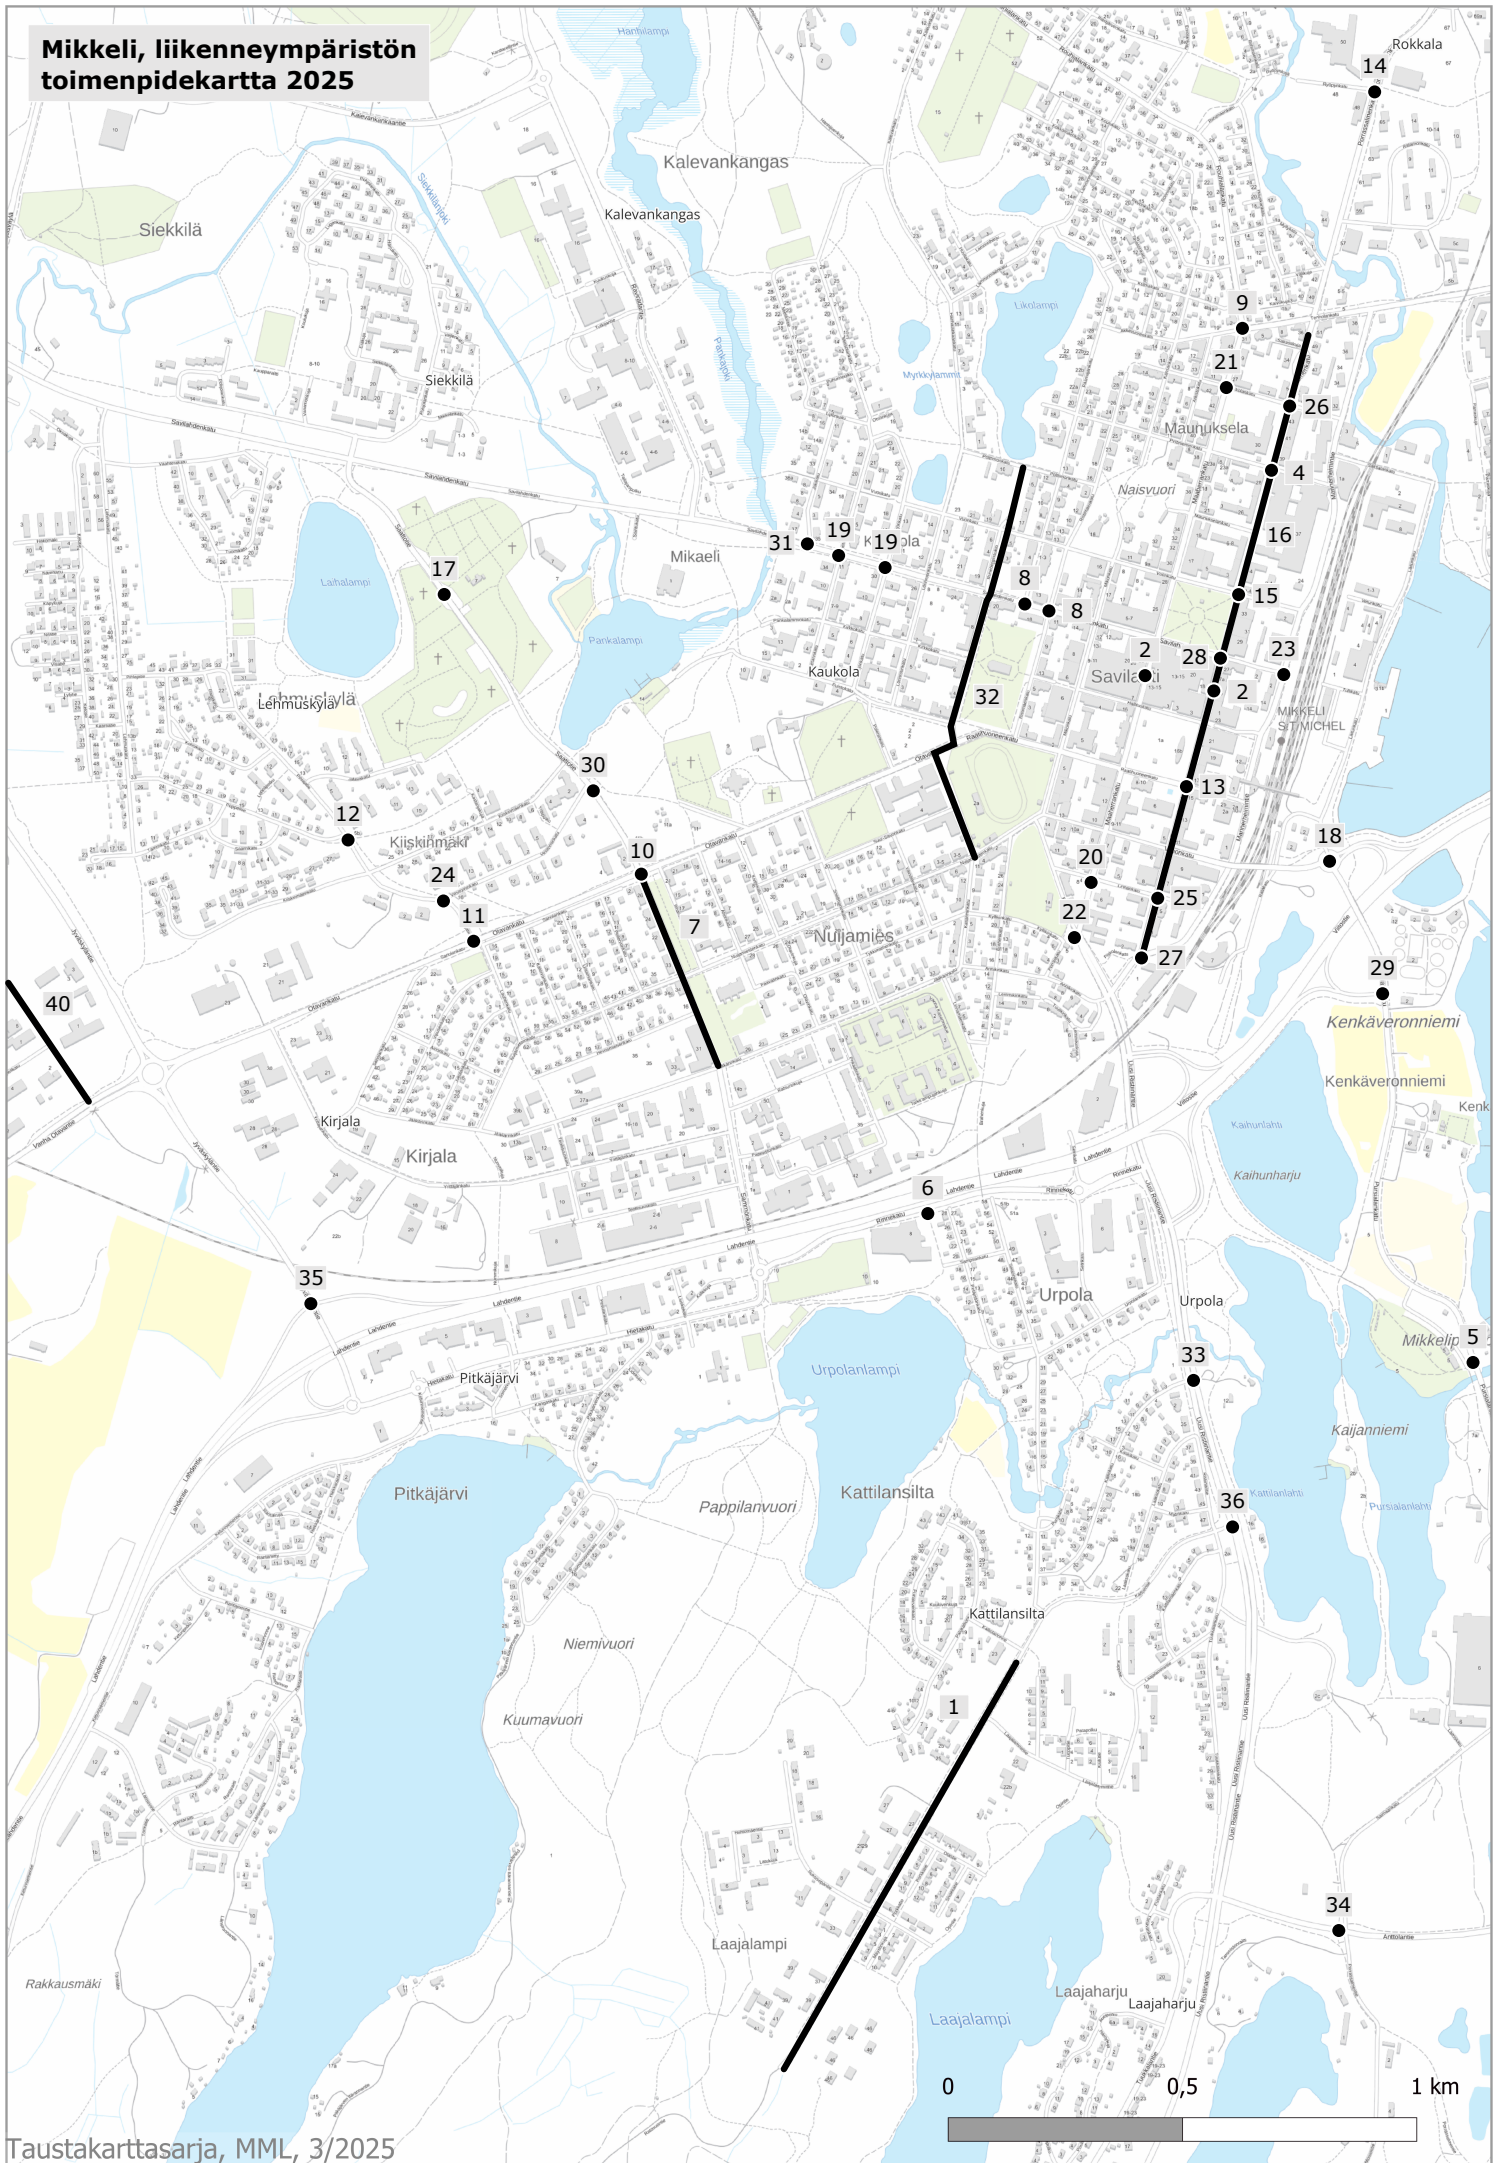

Mikkeli, liikenneympäristön toimenpidekartta 2025

Mikkeli, liikenneympäristön toimenpidekartta 2025

Mikkeli, liikenneympäristön toimenpidekartta 2025

Keskustakartta

**Mikkeli, liikenneympäristön
toimenpidekartta 2025**

Mikkeli, liikenneympäristön toimenpidekartta 2025

**Mikkeli, liikenneympäristön
toimenpidekartta 2025**

**Mikkeli, liikenneympäristön
toimenpidekartta 2025**

Mikkeli, liikenneympäristön toimenpidekartta 2025