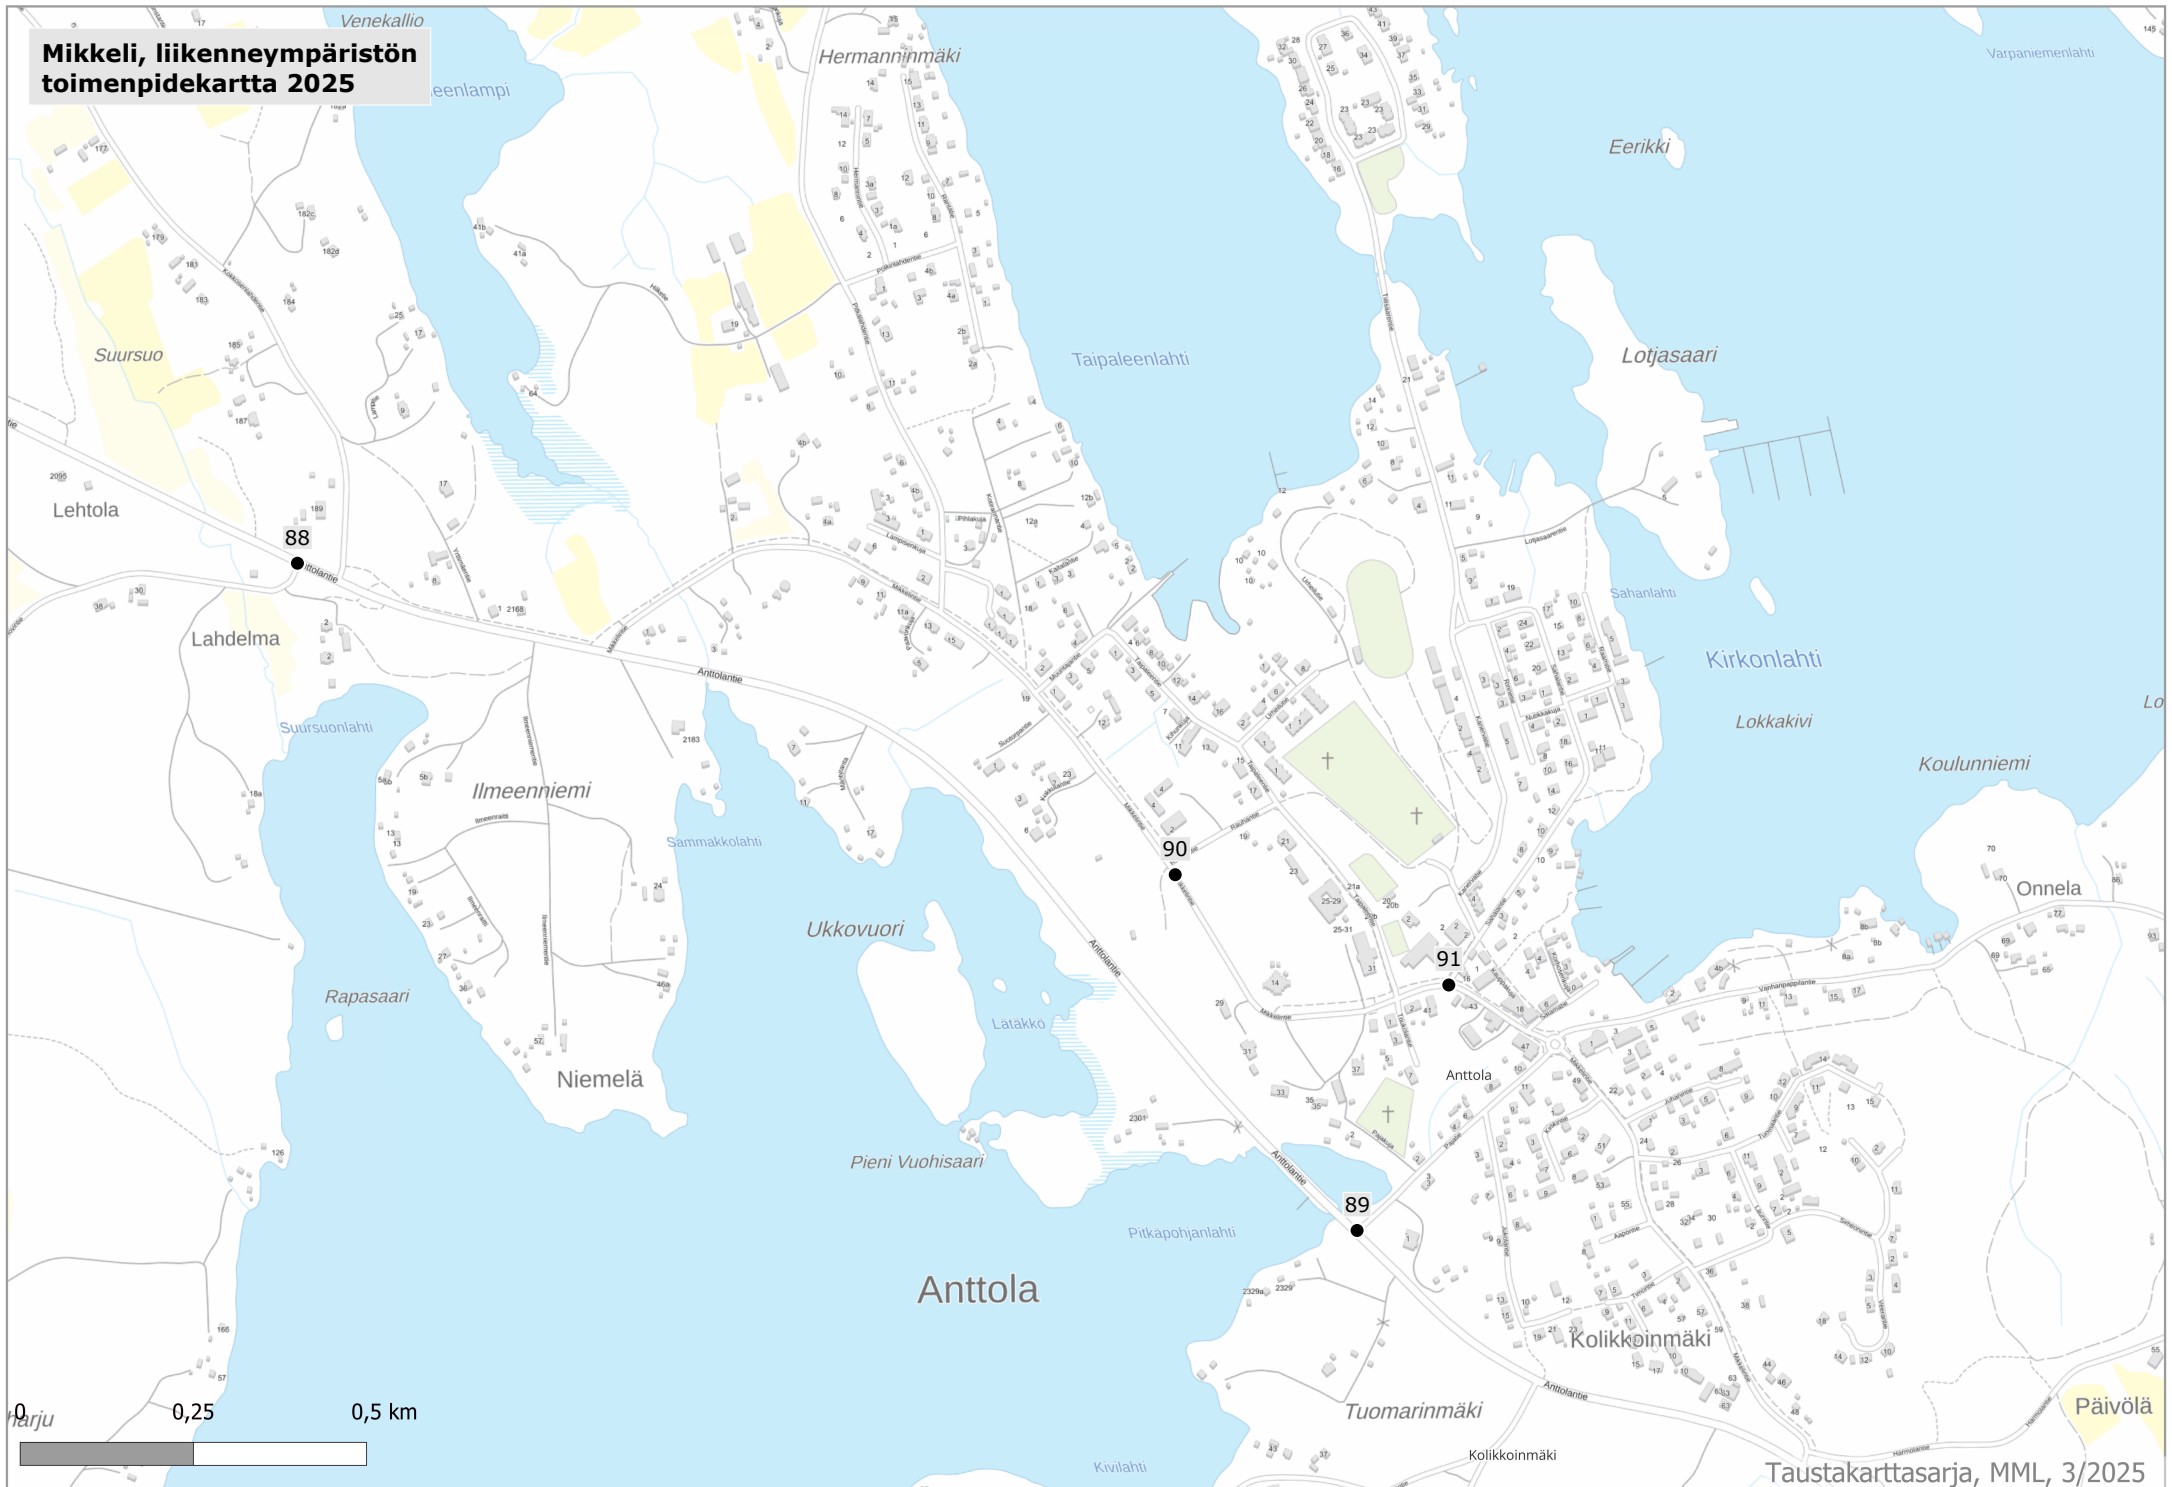

Mikkeli, liikenneympäristön toimenpidekartta 2025

Mikkeli, liikenneympäristön toimenpidekartta 2025

Mikkeli, liikenneympäristön toimenpidekartta 2025

Keskustakartta

**Mikkeli, liikenneympäristön
toimenpidekartta 2025**

Mikkeli, liikenneympäristön toimenpidekartta 2025

**Mikkeli, liikenneympäristön
toimenpidekartta 2025**

**Mikkeli, liikenneympäristön
toimenpidekartta 2025**

Mikkeli, liikenneympäristön toimenpidekartta 2025