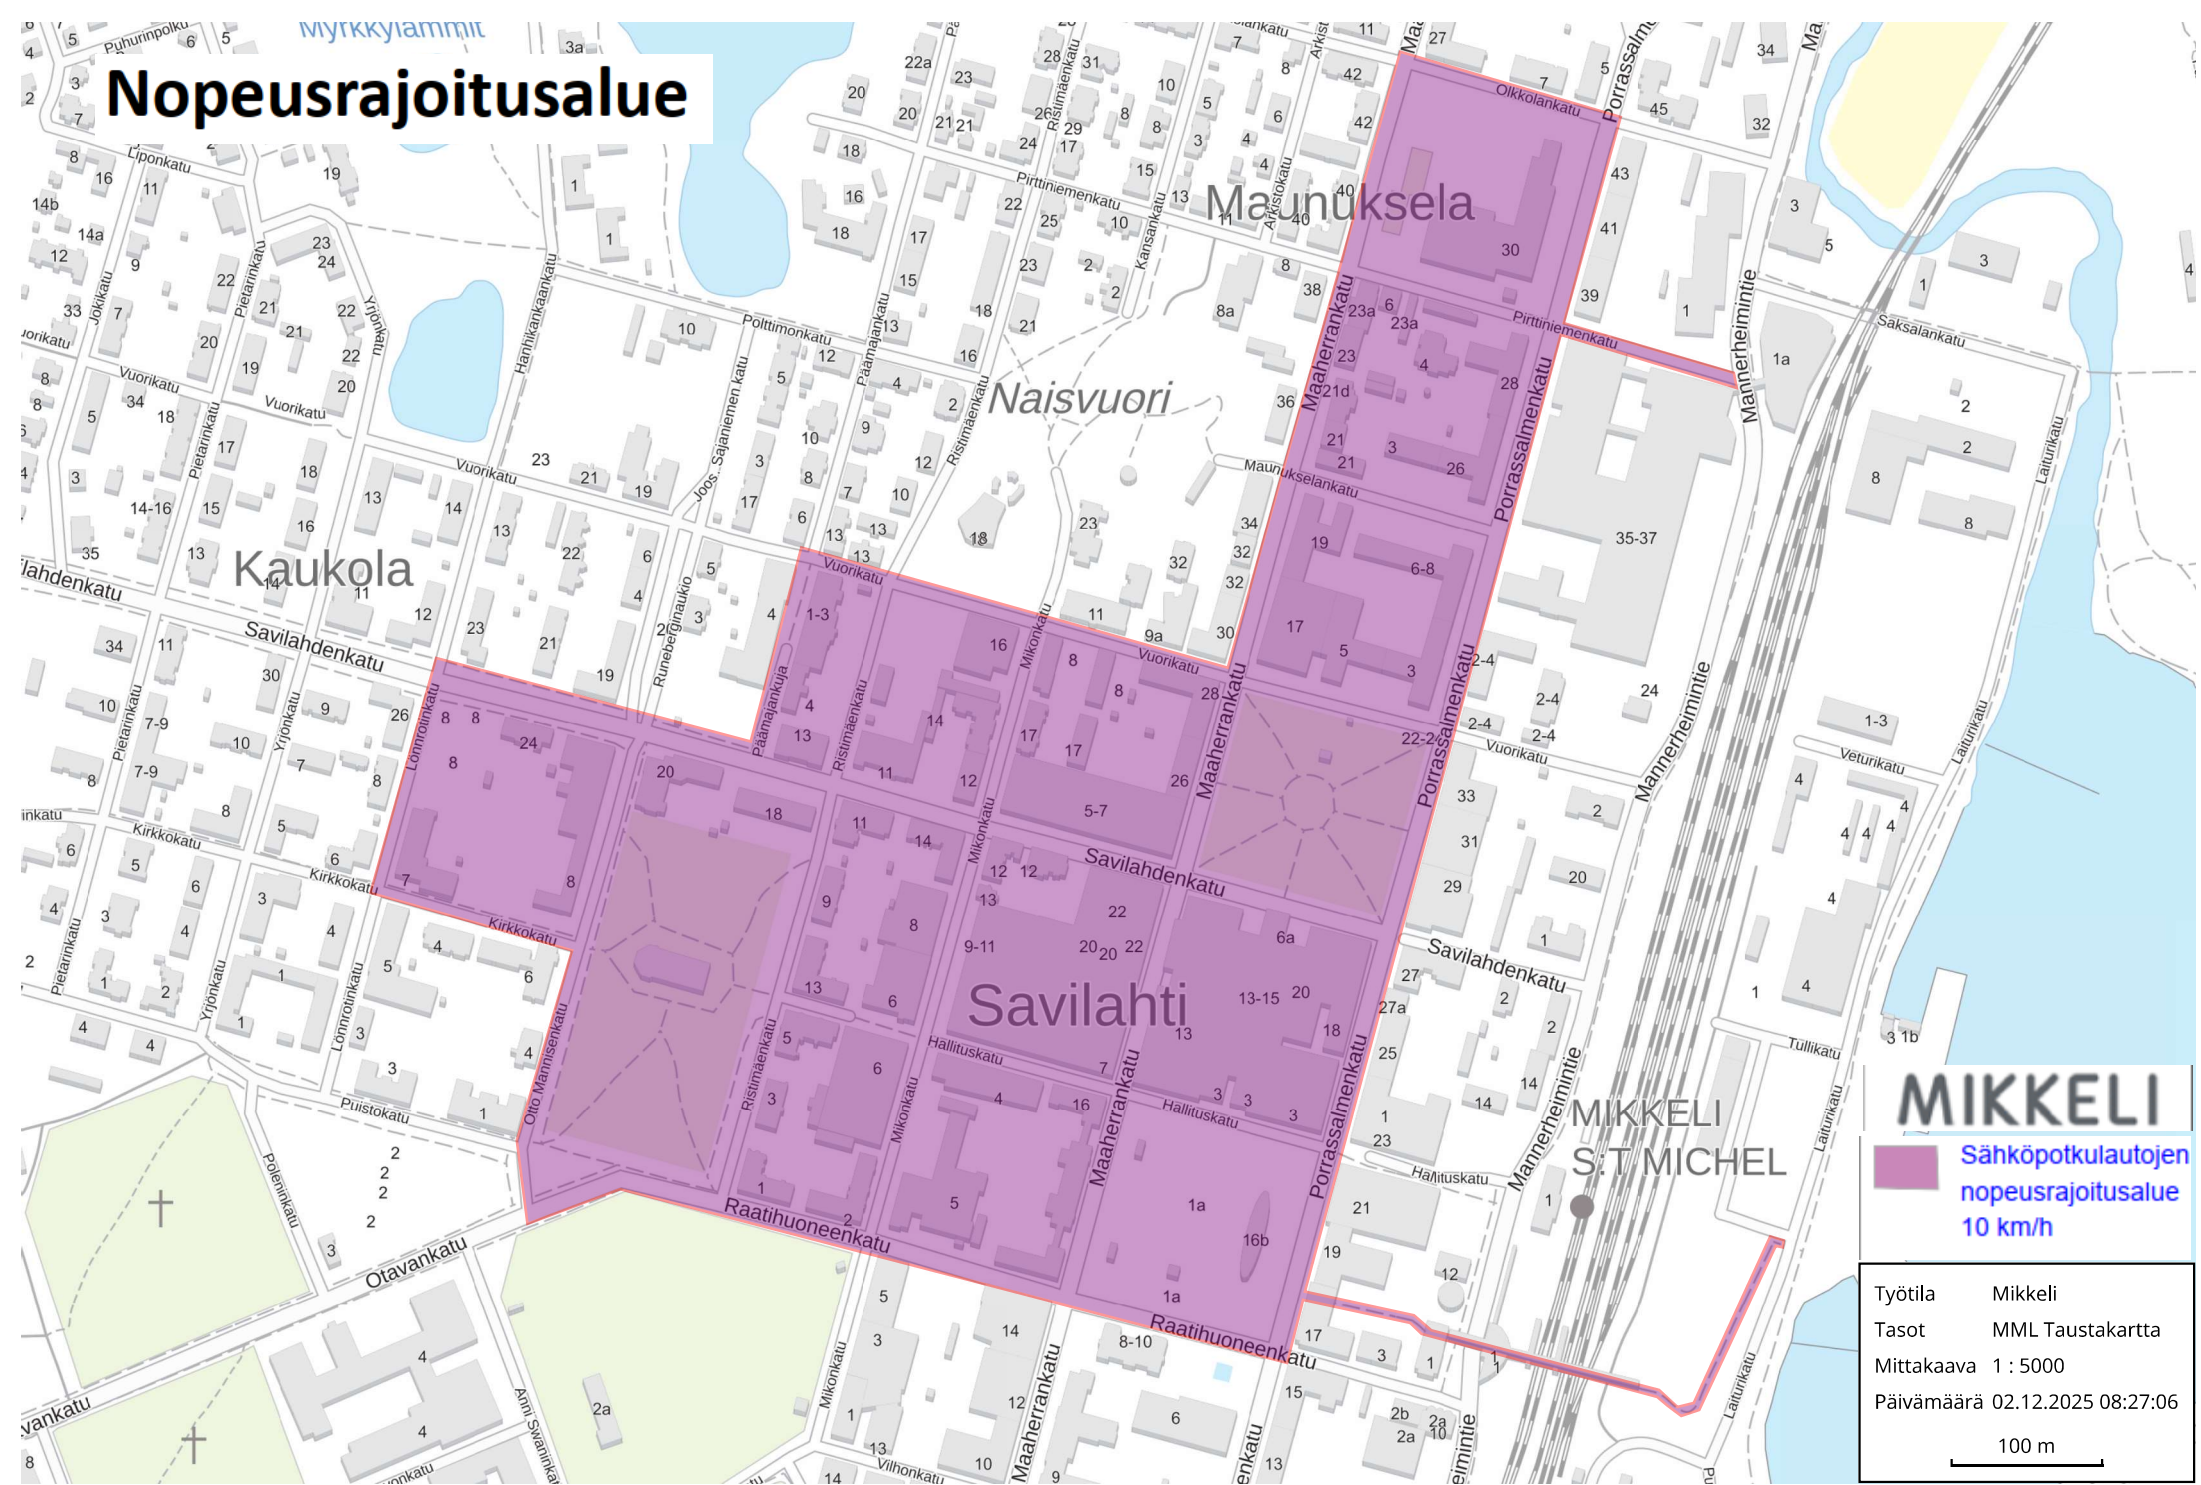

Nopeusrajoitusalue

MIKKELI

Sähköpotkulautojen
nopeusrajoitusalue
10 km/h

| | |
|------------|---------------------|
| Työtila | Mikkeli |
| Tasot | MML Taustakartta |
| Mittakaava | 1 : 5000 |
| Päivämäärä | 02.12.2025 08:27:06 |