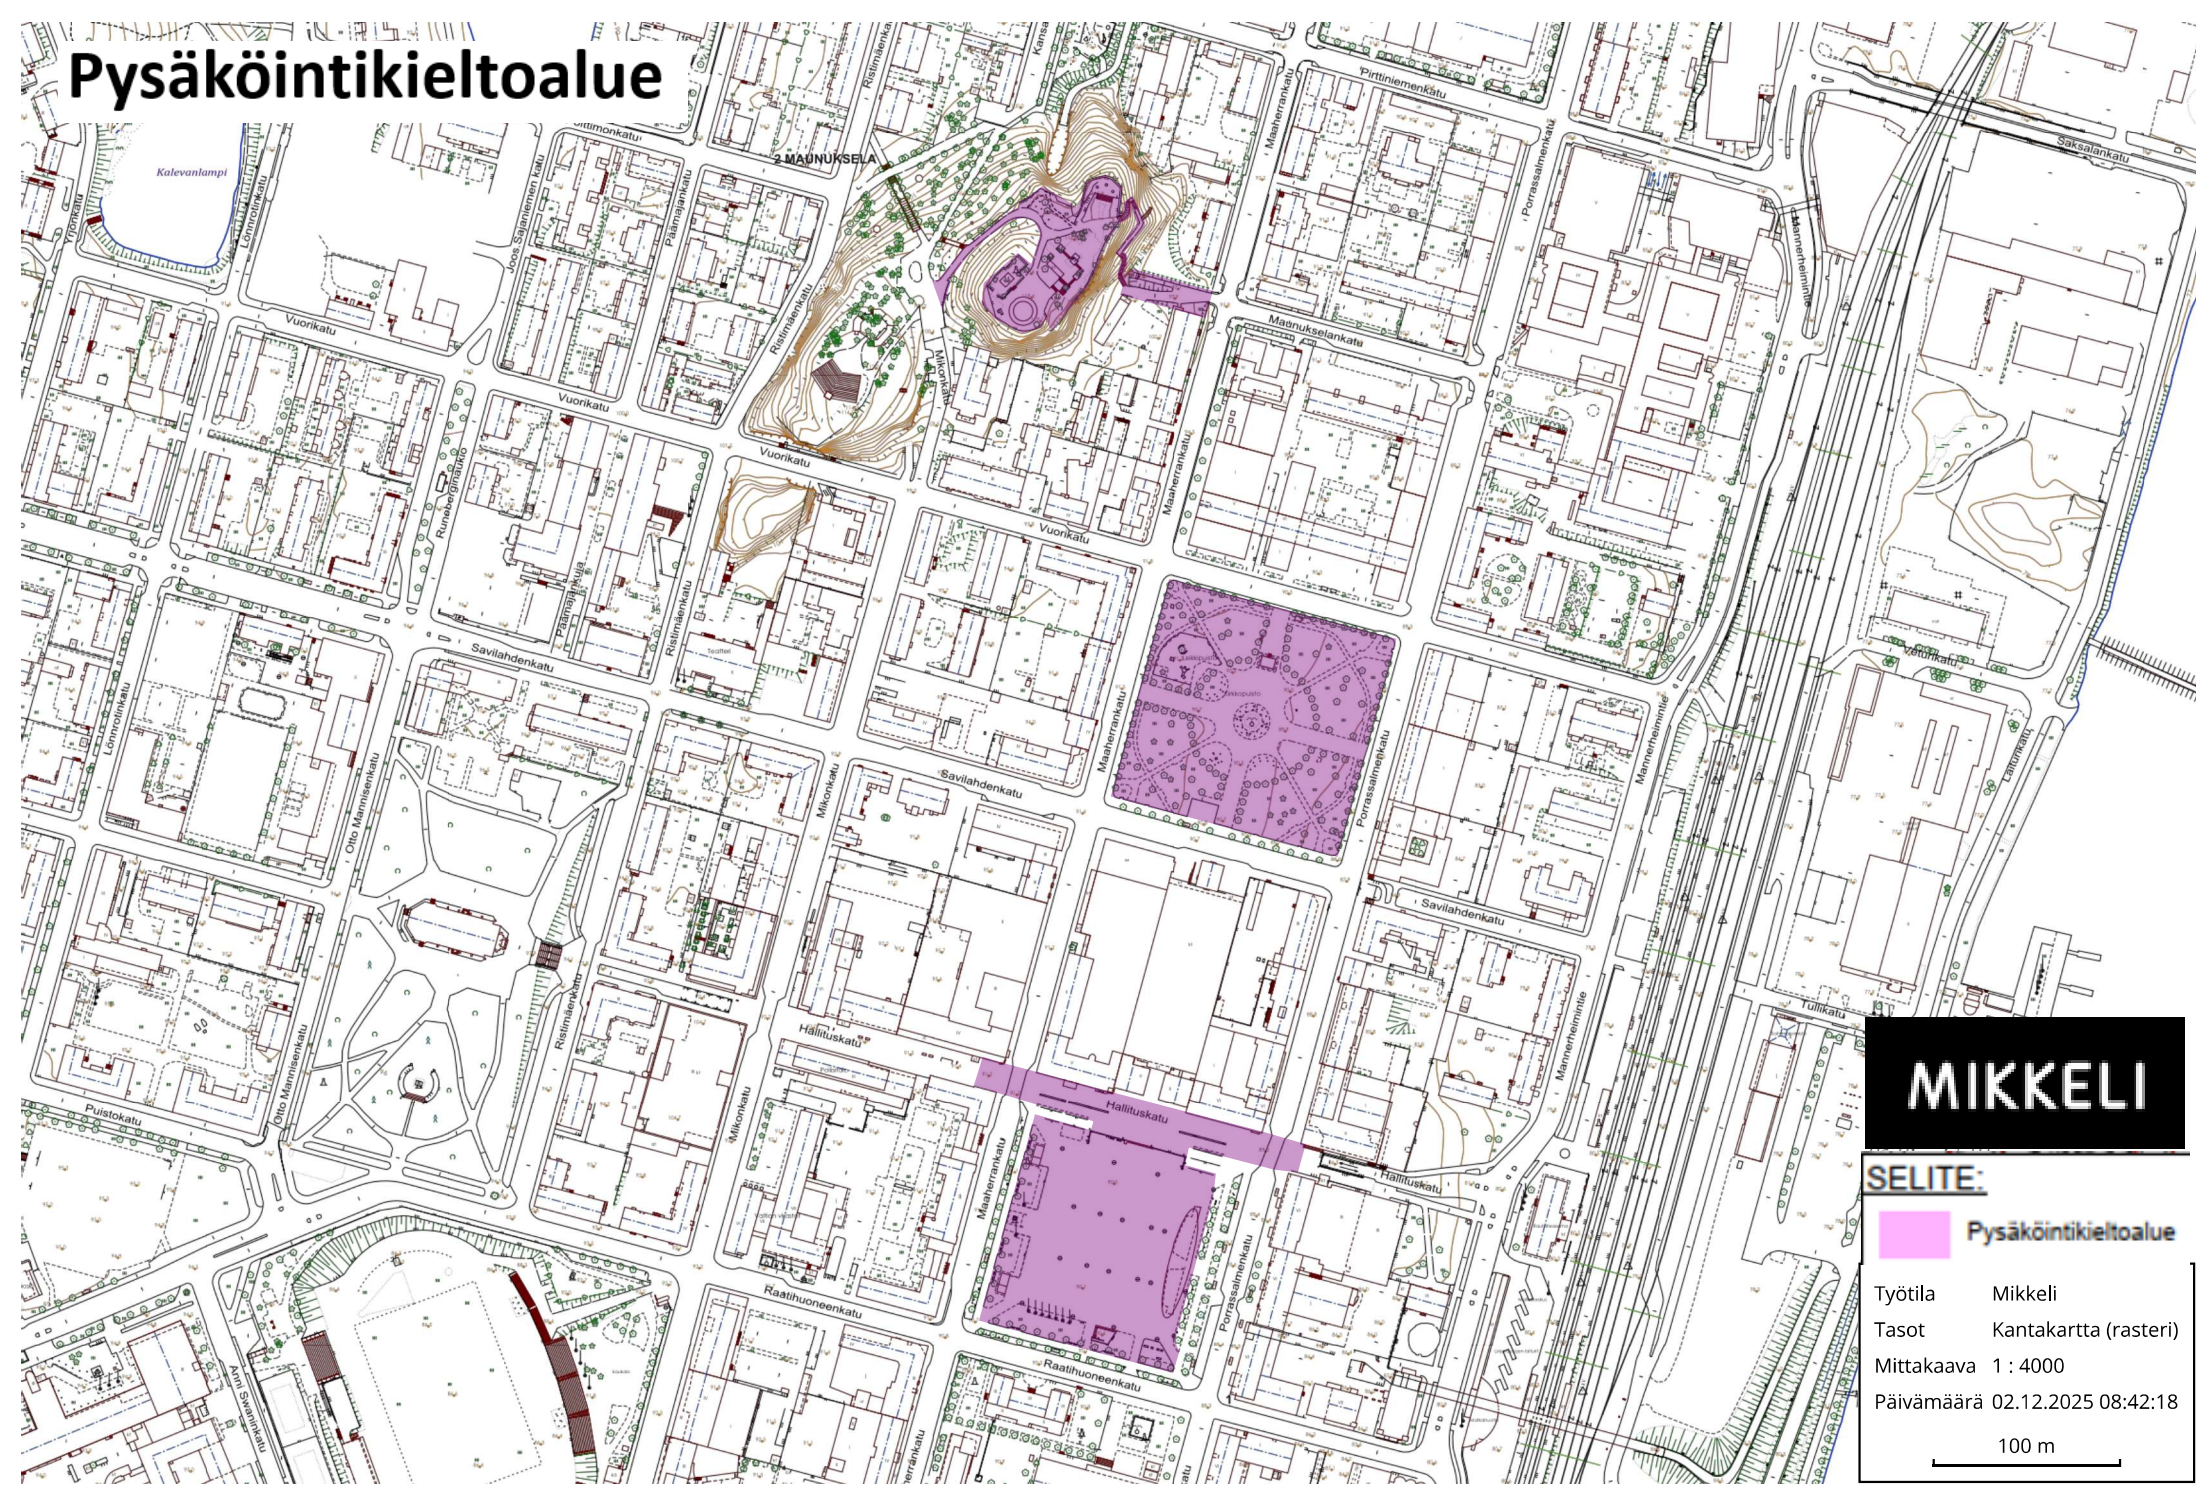

Pysäköintikieltoalue

MIKKELI

SELITE:

 Pysäköintikieltoalue

Työtila Mikkeli

Tasot Kantakartta (rasteri)

Mittakaava 1 : 4000

Päivämäärä 02.12.2025 08:42:18

100 m